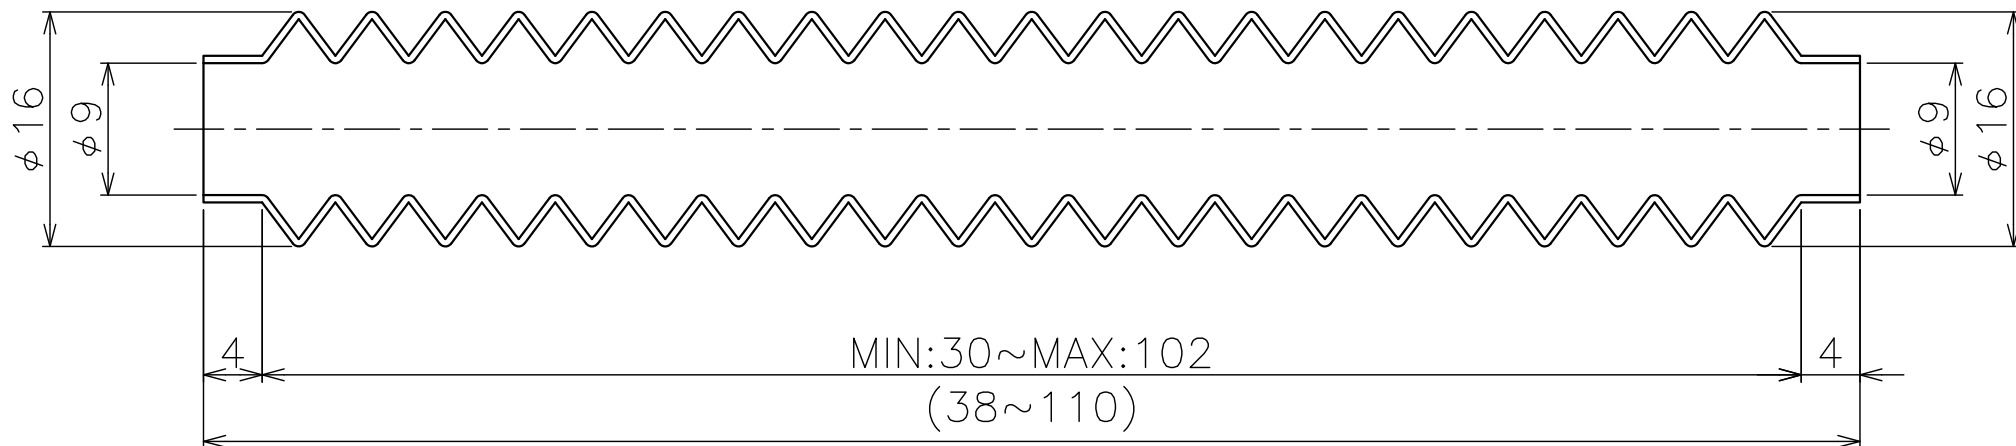

材質

- CR (標準)
- EPDM
- NBR
- FKM (フッ素ゴム)

名称	丸型ジャバラ 成形品
図面番号	MC-68

株式会社 長谷川ジャバラ

TEL: 03-5811-7157 FAX: 03-3806-4413
Mail: hasegawajb@hasegawa-jyabara.com

MC-59

21山

材質