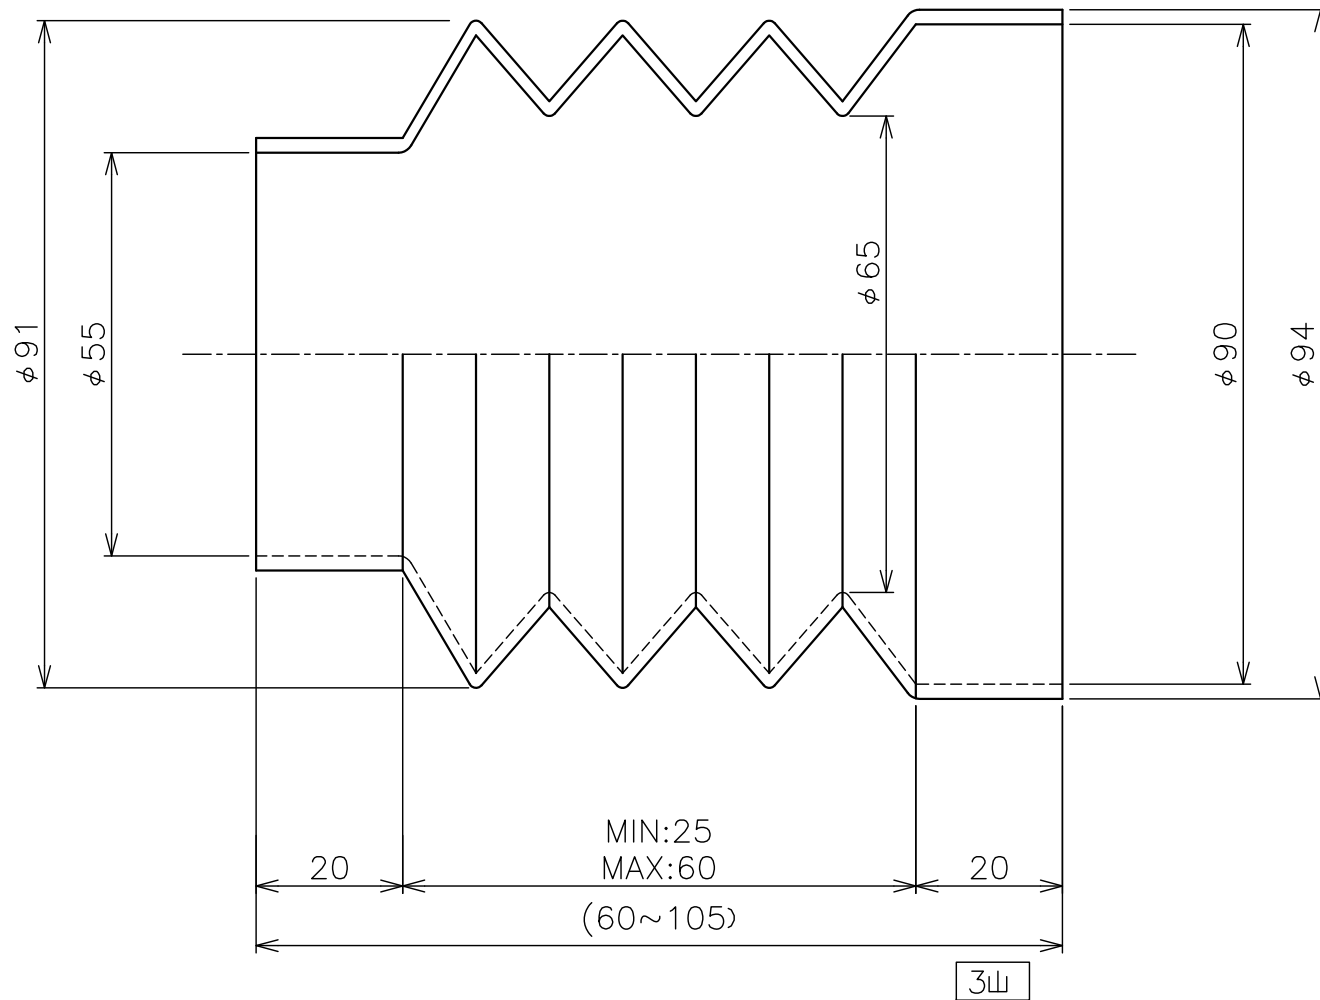

MC-64

名称	丸型ジャバラ 成形品
図面番号	MC-64

株式会社 長谷川ジャバラ

TEL: 03-5811-7157
FAX: 03-3806-4413

Mail: hasegawajb@tcn-catv.ne.jp