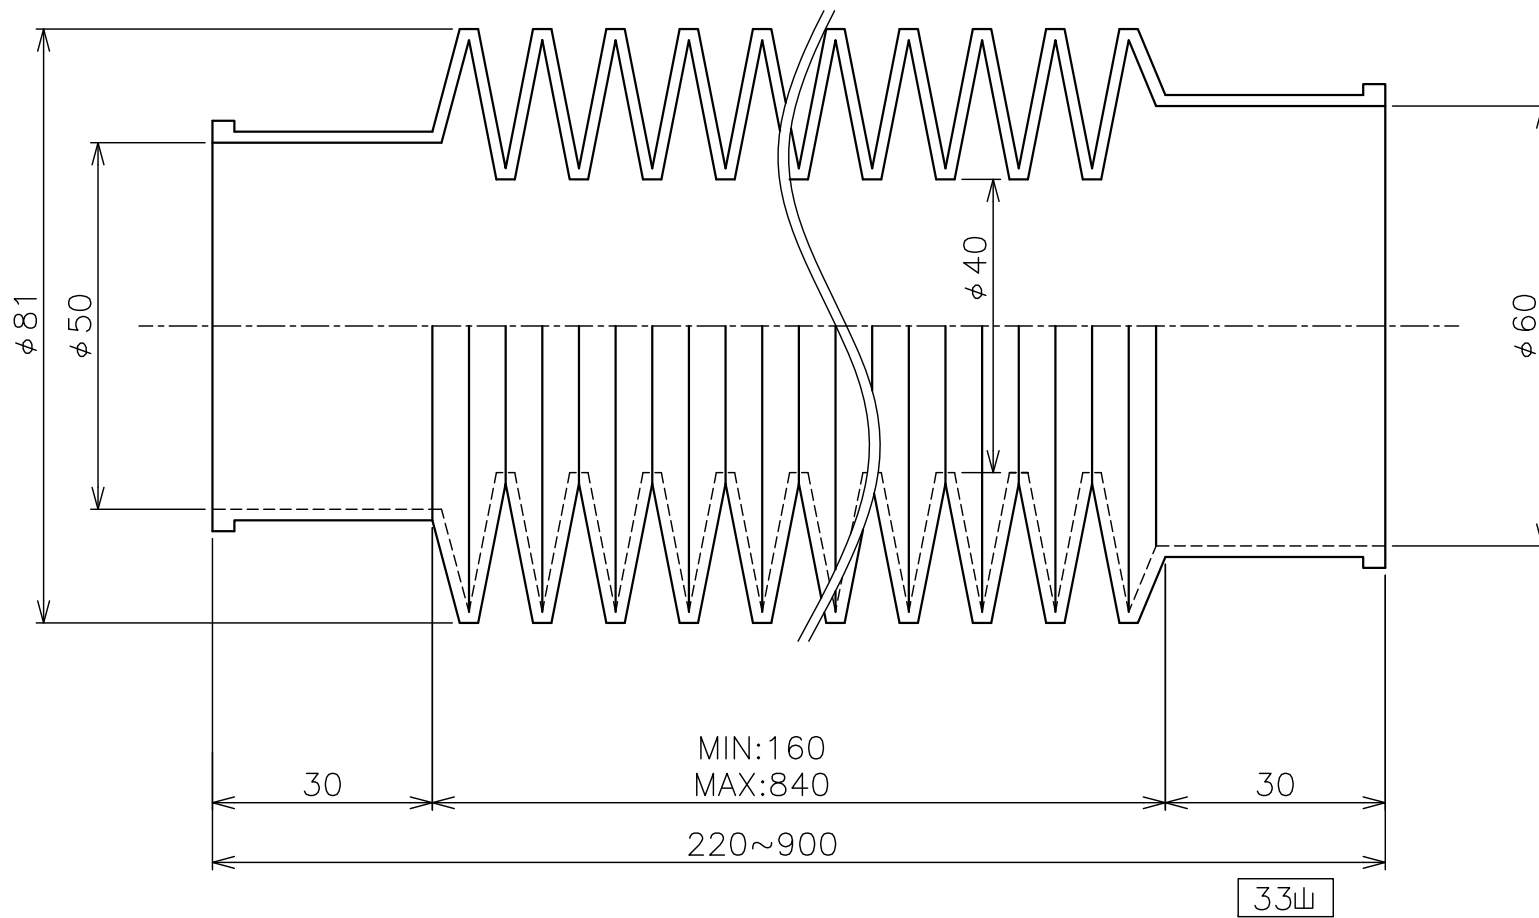

MC-1763

材質

- ☐ CR (標準)
- ☐ EPDM
- ☐ NBR
- ☐ FKM (フッ素ゴム)

名称	丸型ジャバラ 成形品
図面番号	MC-1763

株式会社 長谷川ジャバラ

TEL: 03-5811-7157
FAX: 03-3806-4413

Mail: hasegawajb@tcn-catv.ne.jp