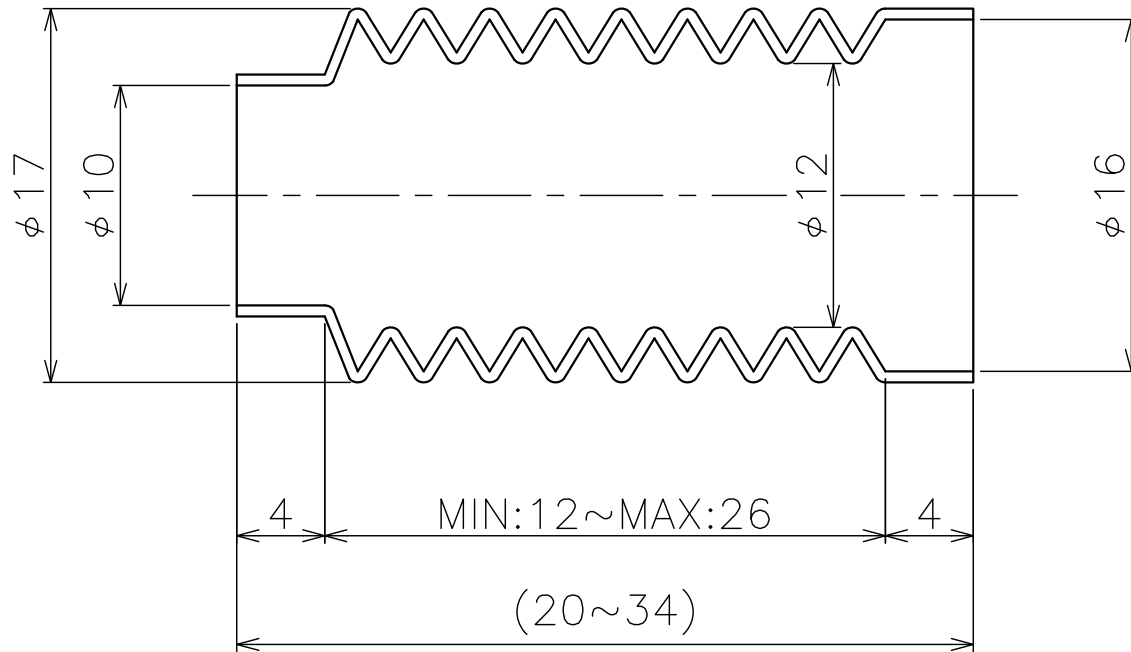

MC-054

8山

材質

- ☐ CR (標準)
- ☐ EPDM
- ☐ NBR
- ☐ FKM (フッ素ゴム)

名称	丸型ジャバラ 成形品
図面番号	MC-054

株式会社 長谷川ジャバラ

TEL: 03-5811-7157 FAX: 03-3806-4413
Mail: hasegawajb@hasegawa-jyabara.com