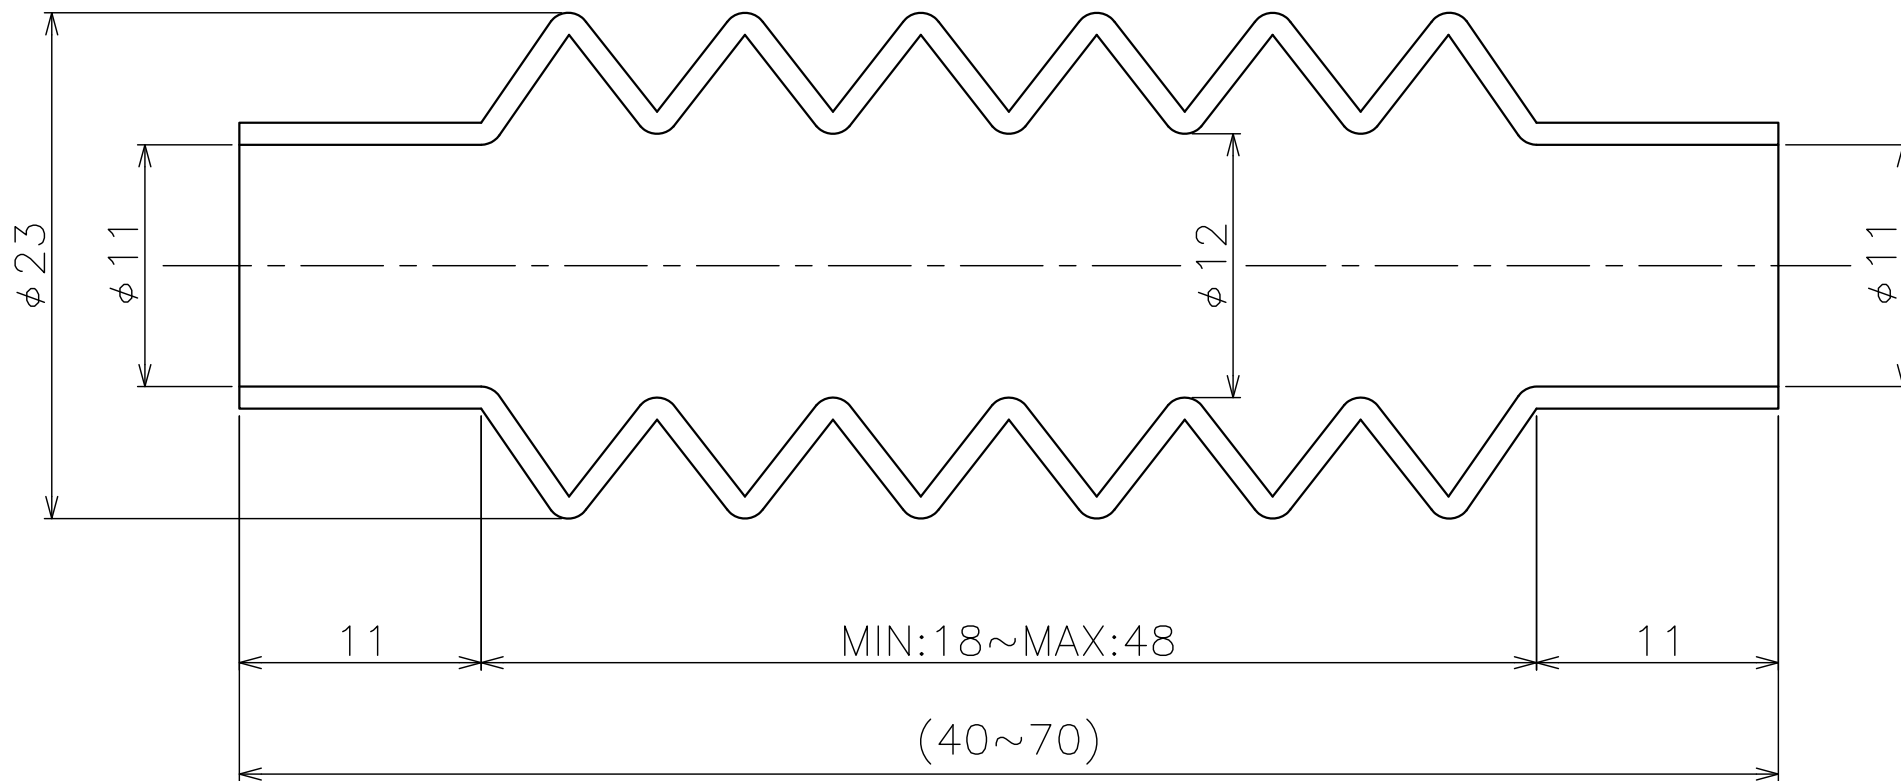

材質

- CR (標準)
- EPDM
- NBR
- FKM (フッ素ゴム)

名称	丸型ジャバラ 成形品
図面番号	MC-72

株式会社 長谷川ジャバラ

TEL: 03-5811-7157 FAX: 03-3806-4413
Mail: hasegawajb@hasegawa-jyabara.com

MC-116

材質

- CR (標準)
- EPDM
- NBR
- FKM (フッ素ゴム)