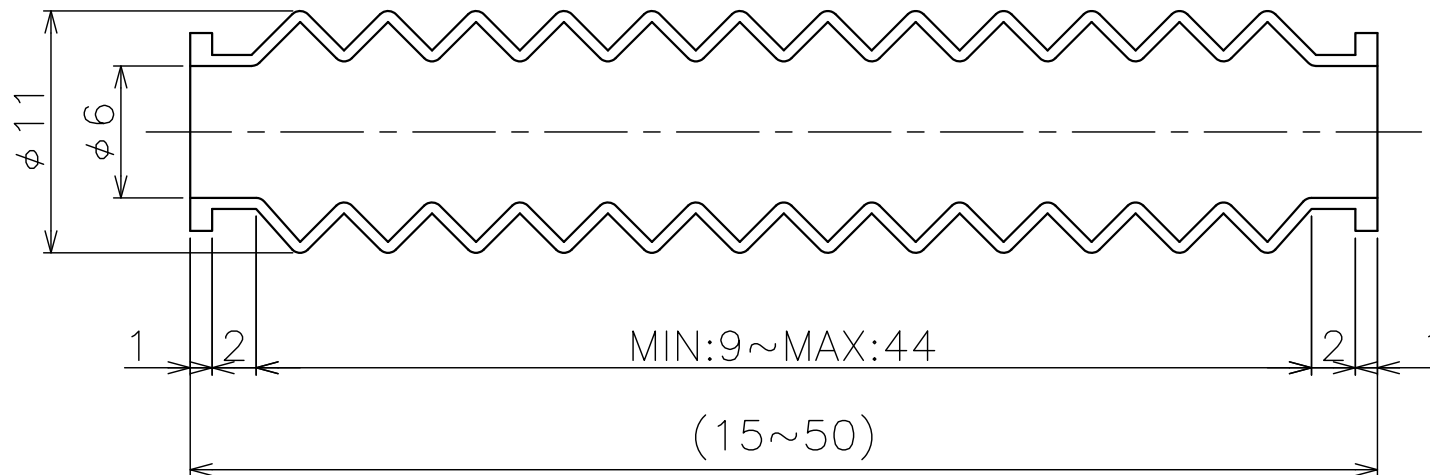

MC-57

材質

- CR (標準)
- EPDM
- NBR
- FKM (フッ素ゴム)

名称	丸型ジャバラ 成形品
図面番号	MC-57

株式会社 長谷川ジャバラ

TEL: 03-5811-7157 FAX: 03-3806-4413
Mail: hasegawajb@hasegawa-jyabara.com

MC-68

12山