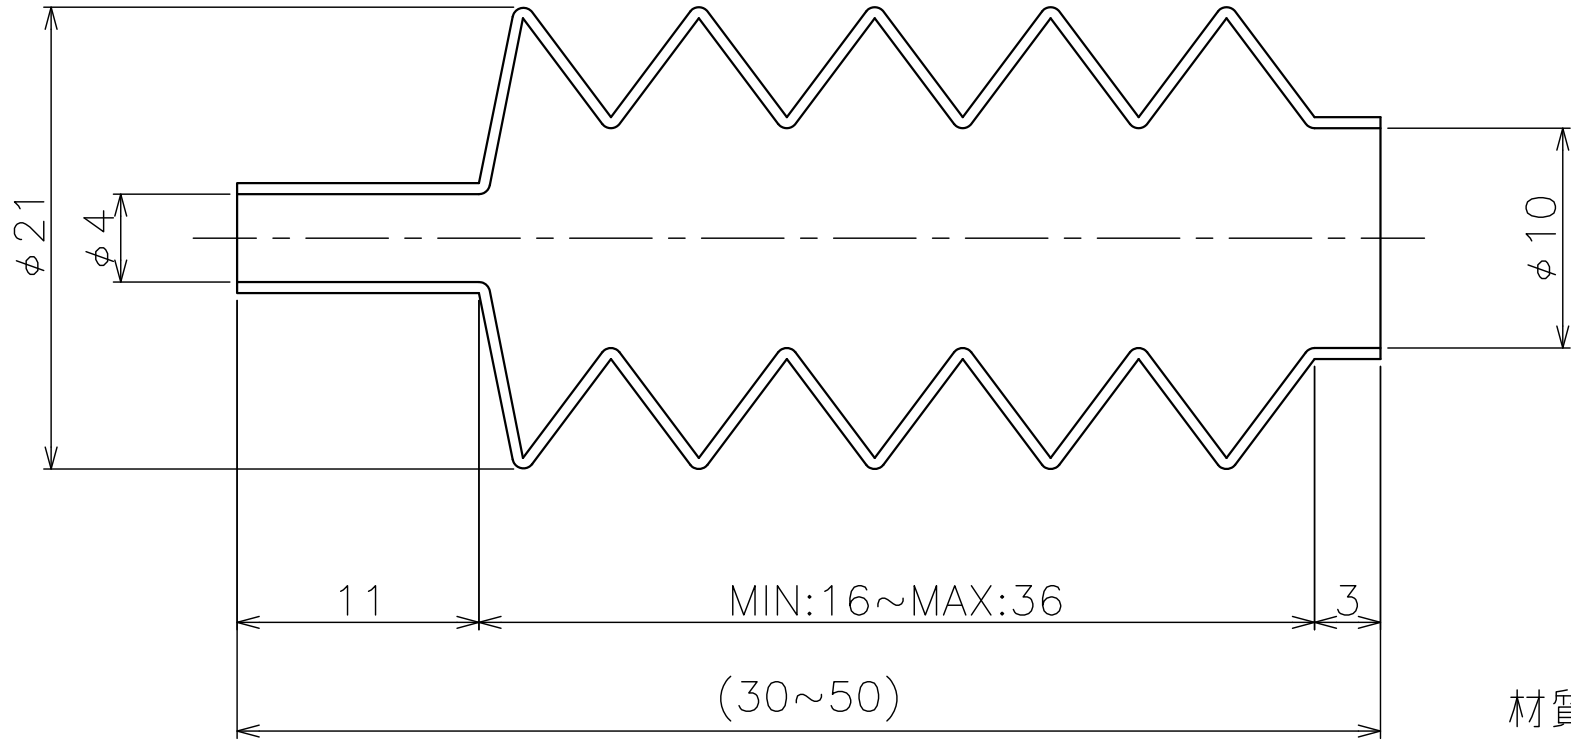

MC-1700

5山

材質

- ☐ CR (標準)
- ☐ EPDM
- ☐ NBR
- ☐ FKM (フッ素ゴム)

名称	丸型ジャバラ 成形品
図面番号	MC-1700

株式会社 長谷川ジャバラ

TEL: 03-5811-7157 FAX: 03-3806-4413
Mail: hasegawajb@hasegawa-jyabara.com