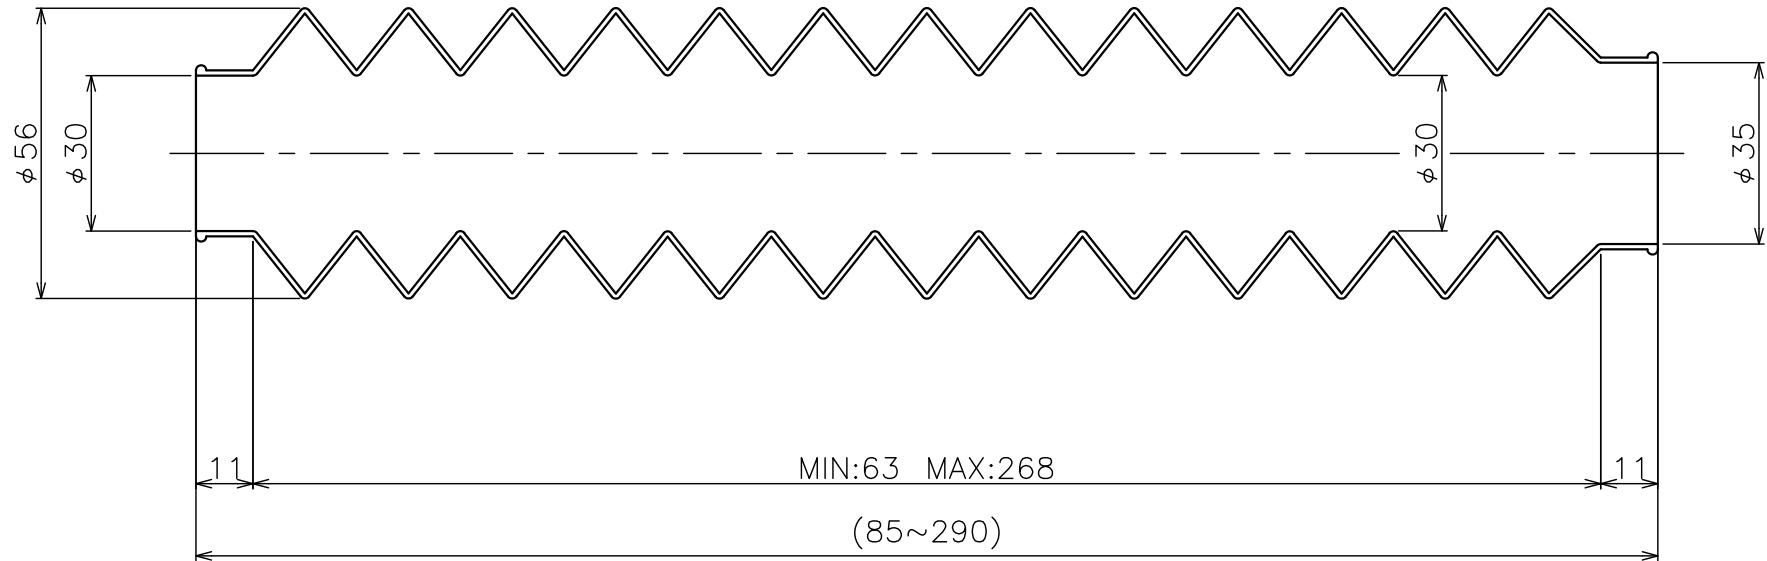

MC-1575-2

13山

材質

- ☐ CR (標準)
- ☐ EPDM
- ☐ NBR
- ☐ FKM (フッ素ゴム)

名称	丸型ジャバラ 成形品
図面番号	MC-1575-2

株式会社 長谷川ジャバラ

TEL: 03-5811-7157

FAX: 03-3806-4413

Mail: hasegawajb@tcn-catv.ne.jp