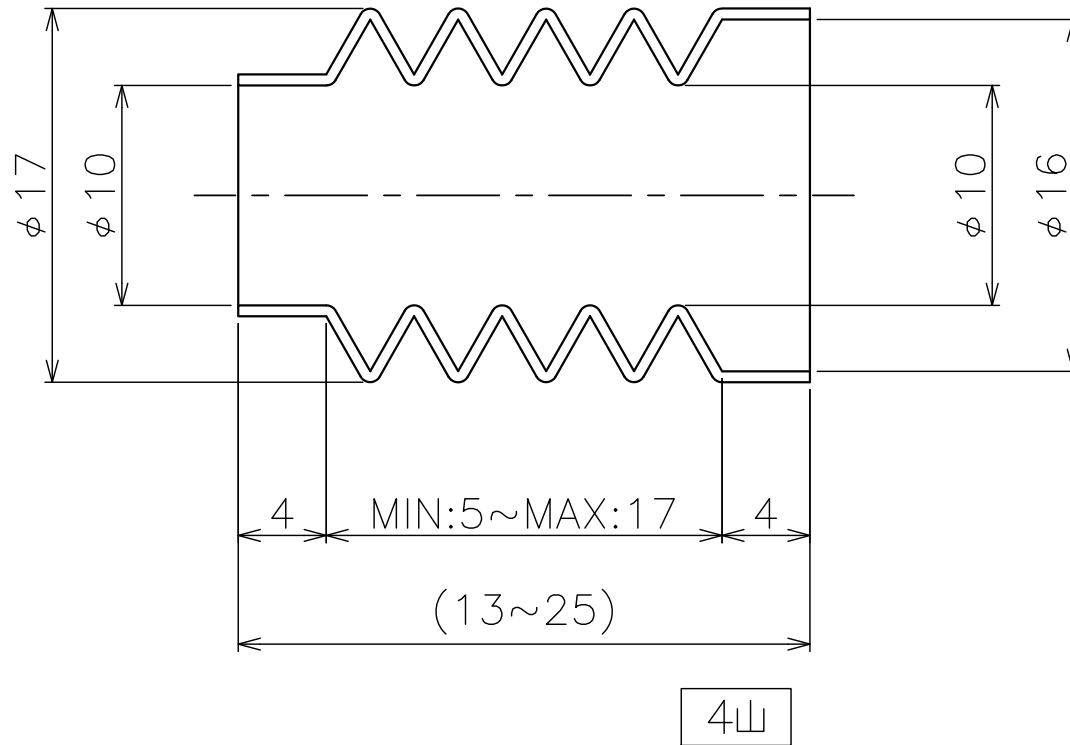

MC-1783

材質

- ☐ CR (標準)
- ☐ EPDM
- ☐ NBR
- ☐ FKM (フッ素ゴム)

名称	丸型ジャバラ 成形品
図面番号	MC-1783

株式会社 長谷川ジャバラ

TEL: 03-5811-7157 FAX: 03-3806-4413
Mail: hasegawajb@hasegawa-jyabara.com