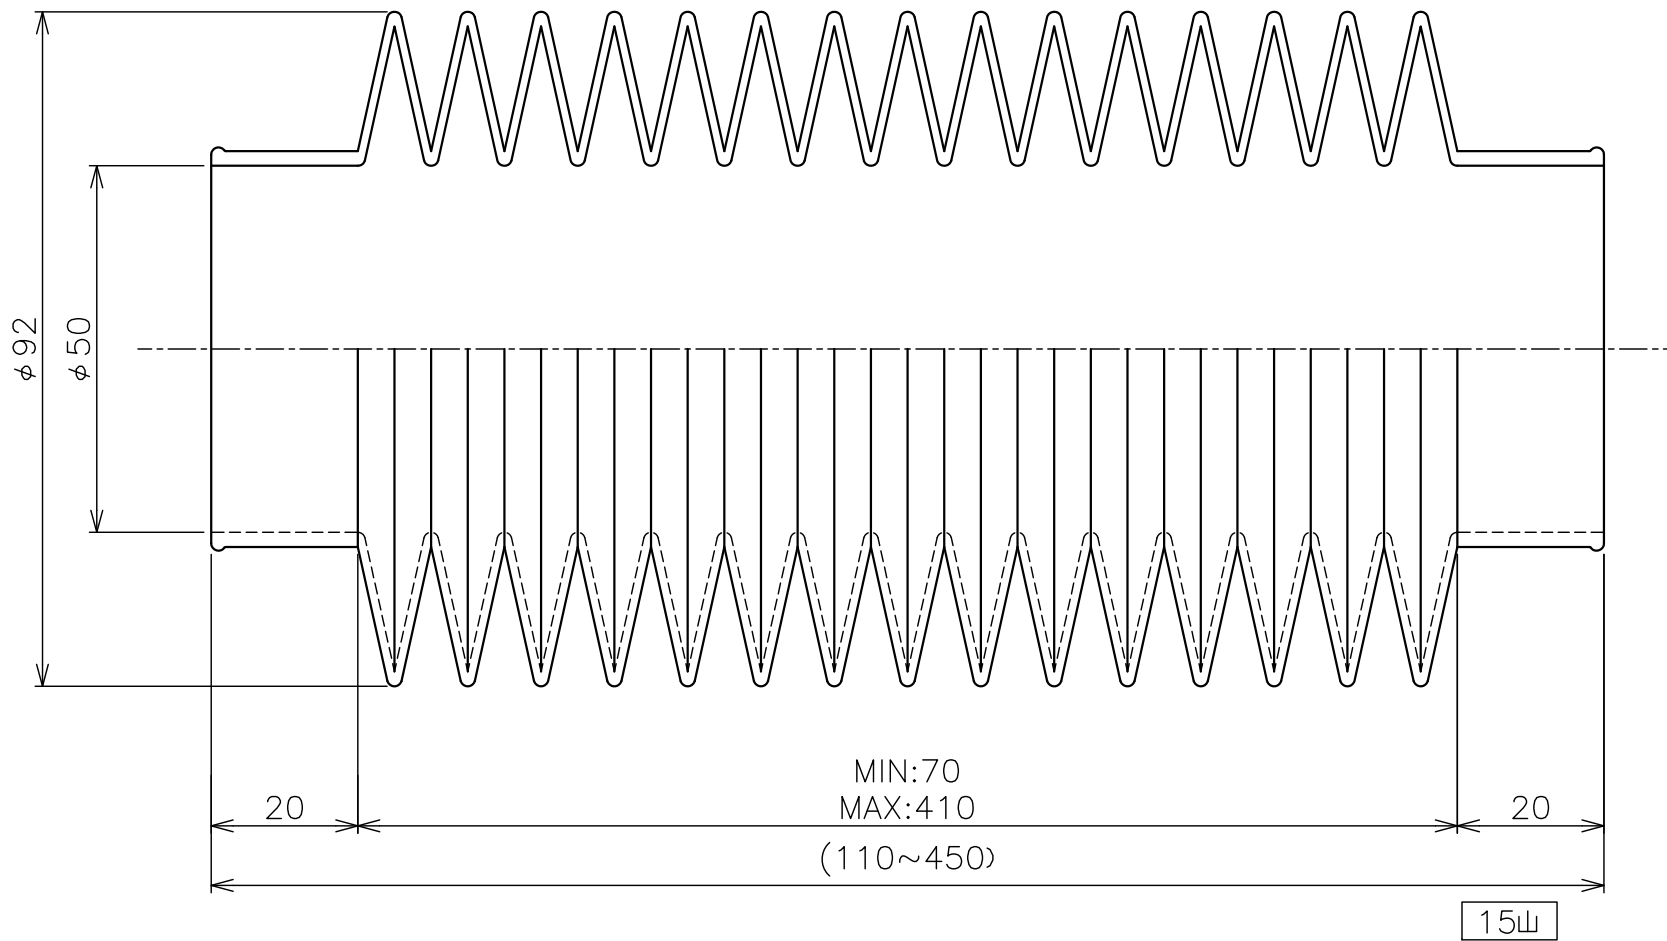

MC-5090

材質

- ☐ CR (標準)
- ☐ EPDM
- ☐ NBR
- ☐ FKM (フッ素ゴム)

名称	丸型ジャバラ 成形品
図面番号	MC-5090

株式会社 長谷川ジャバラ

TEL: 03-5811-7157
FAX: 03-3806-4413

Mail: hasegawajb@tcn-catv.ne.jp