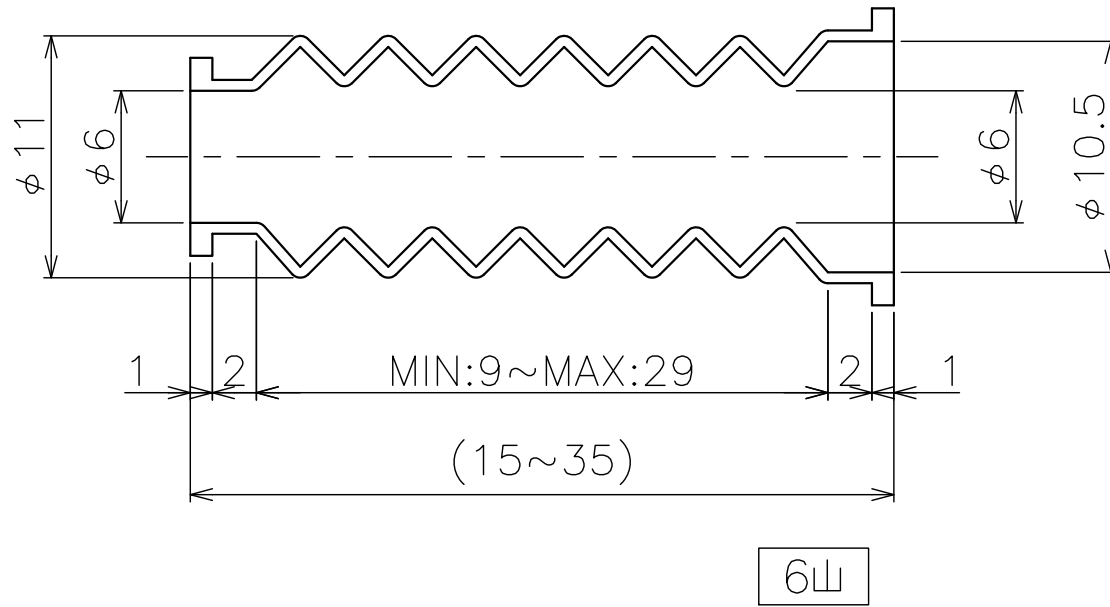

MC-57

材質

- CR (標準)
- EPDM
- NBR
- FKM (フッ素ゴム)

名称	丸型ジャバラ 成形品
図面番号	MC-57

株式会社 長谷川ジャバラ

TEL: 03-5811-7157 FAX: 03-3806-4413
Mail: hasegawajb@hasegawa-jyabara.com

MC-68

12山