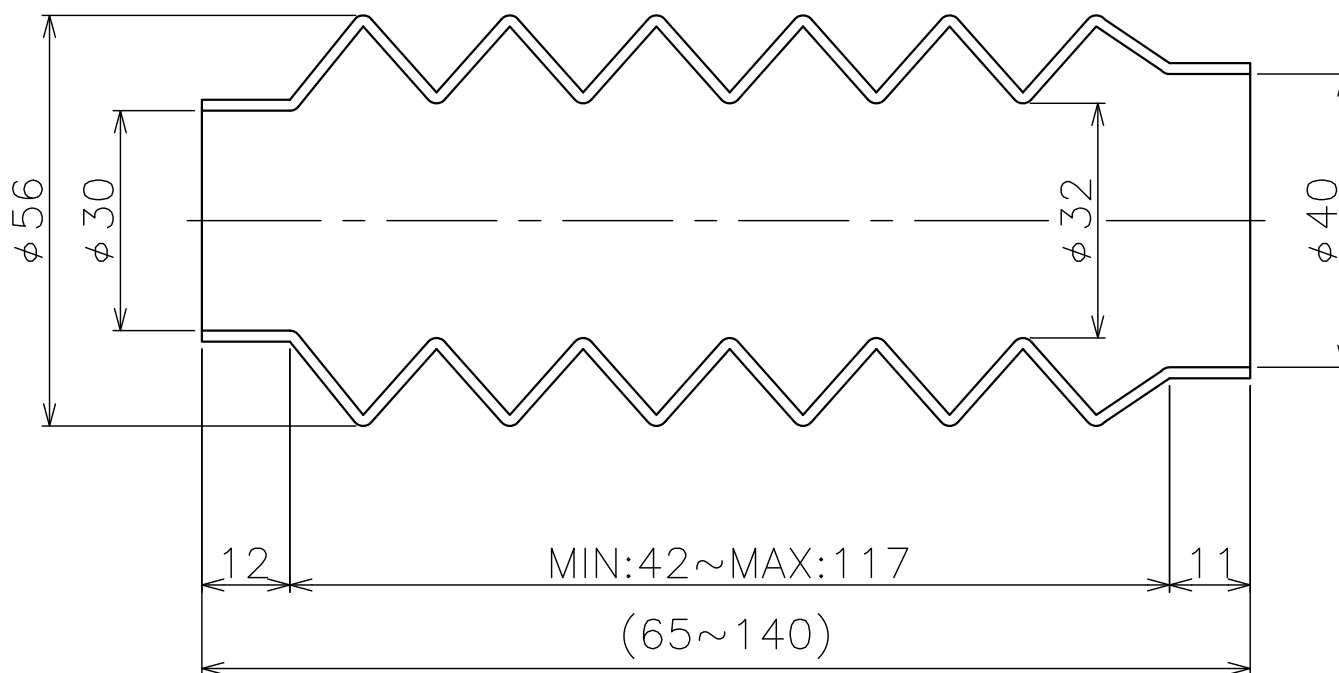

MC-1575

6山

材質

- ☐ CR (標準)
- ☐ EPDM
- ☐ NBR
- ☐ FKM (フッ素ゴム)

名称	丸型ジャバラ 成形品
図面番号	MC-1575

株式会社 長谷川ジャバラ

TEL: 03-5811-7157 FAX: 03-3806-4413
Mail: hasegawajb@hasegawa-jyabara.com