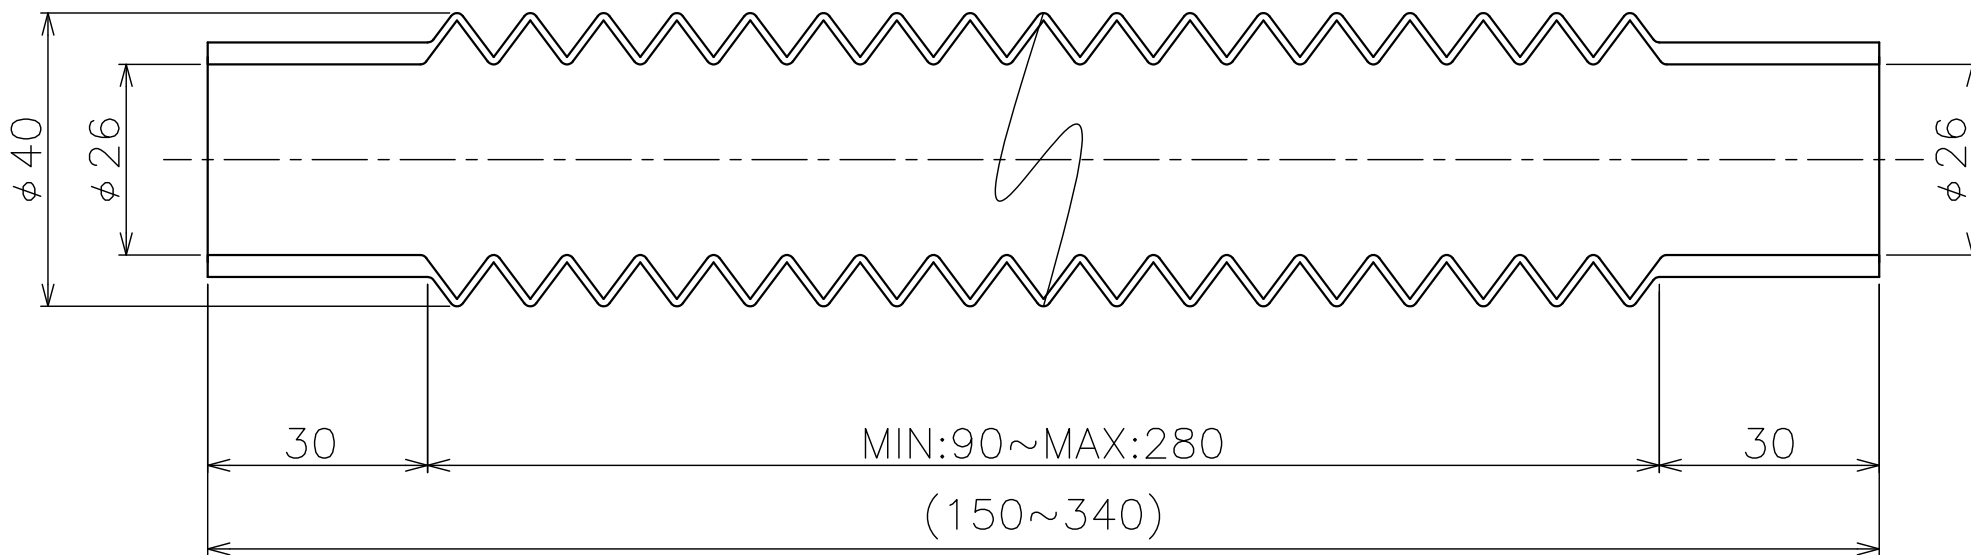

MC-1769

24山

材質

- ☐ CR (標準)
- ☐ EPDM
- ☐ NBR
- ☐ FKM (フッ素ゴム)

名称	丸型ジャバラ 成形品
図面番号	MC-1769

株式会社 長谷川ジャバラ

TEL: 03-5811-7157 FAX: 03-3806-4413
Mail: hasegawajb@hasegawa-jyabara.com