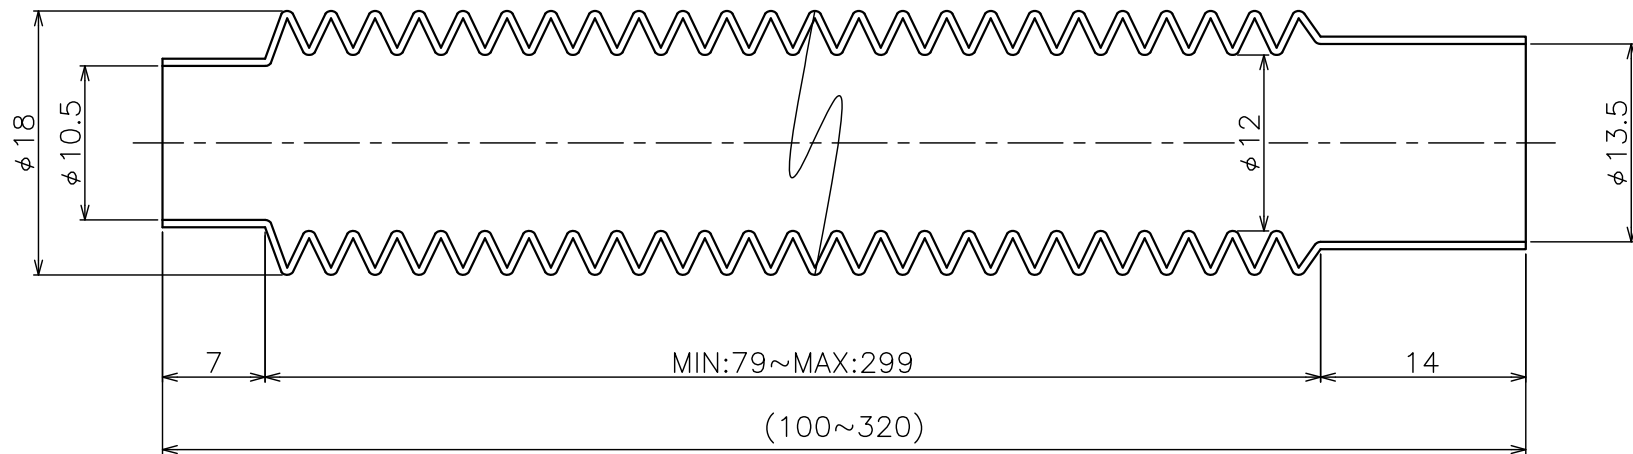

5山

材質

- CR (標準)
- EPDM
- NBR
- FKM (フッ素ゴム)

名称	丸型ジャバラ 成形品
図面番号	MC-61

株式会社 長谷川ジャバラ

TEL: 03-5811-7157 FAX: 03-3806-4413
Mail: hasegawajb@hasegawa-jyabara.com

MC-72

62山