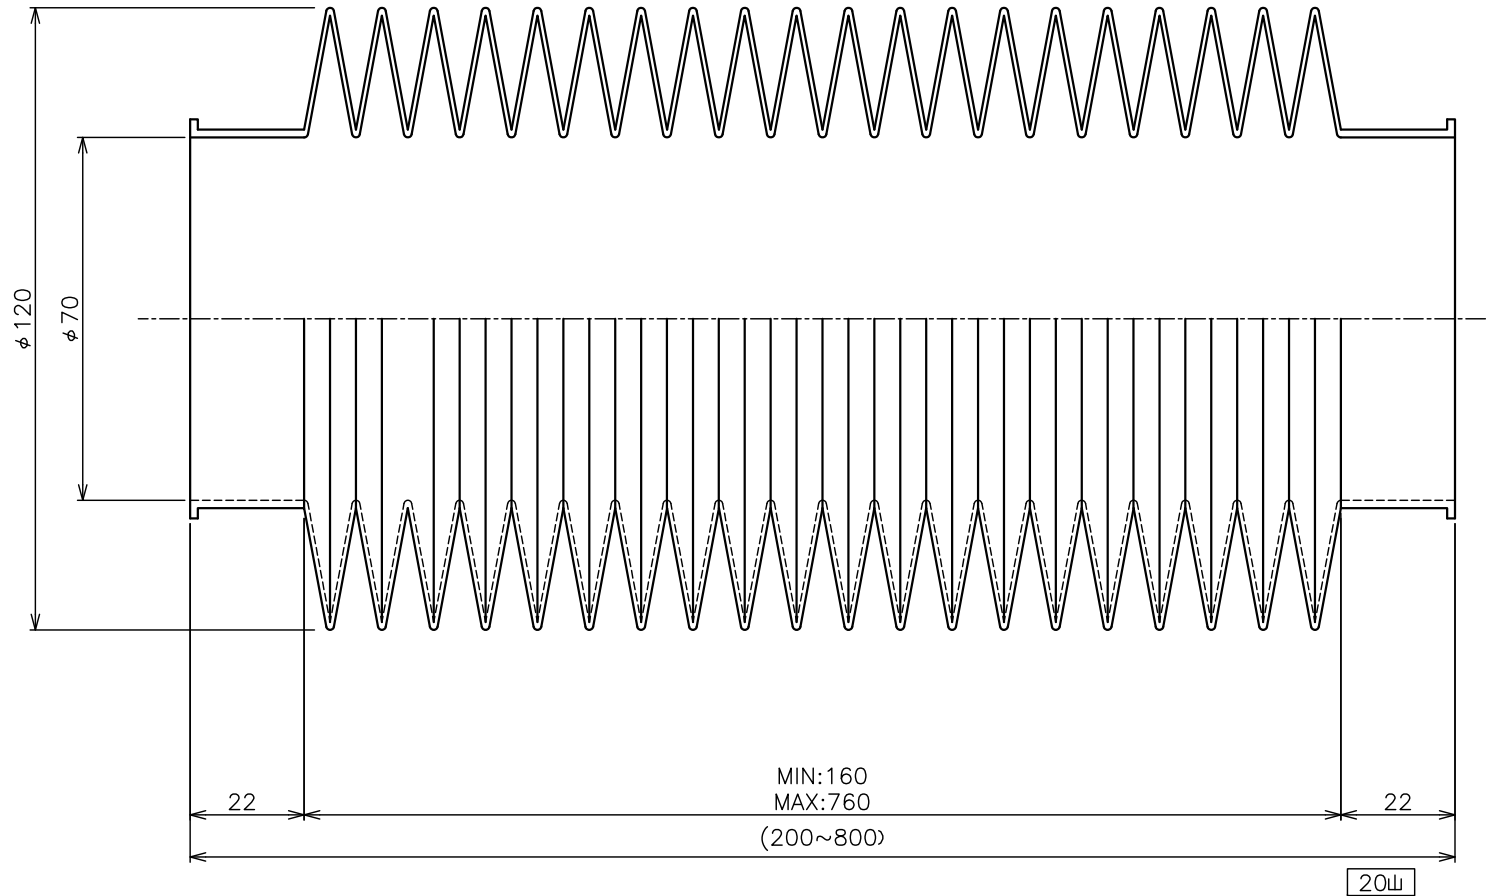

MC-64

名称	丸型ジャバラ 成形品
図面番号	MC-64

株式会社 長谷川ジャバラ

TEL: 03-5811-7157
FAX: 03-3806-4413

Mail: hasegawajb@tcn-catv.ne.jp

MC-035

材質

- CR (標準)
- EPDM
- NBR
- FKM (フッ素ゴム)