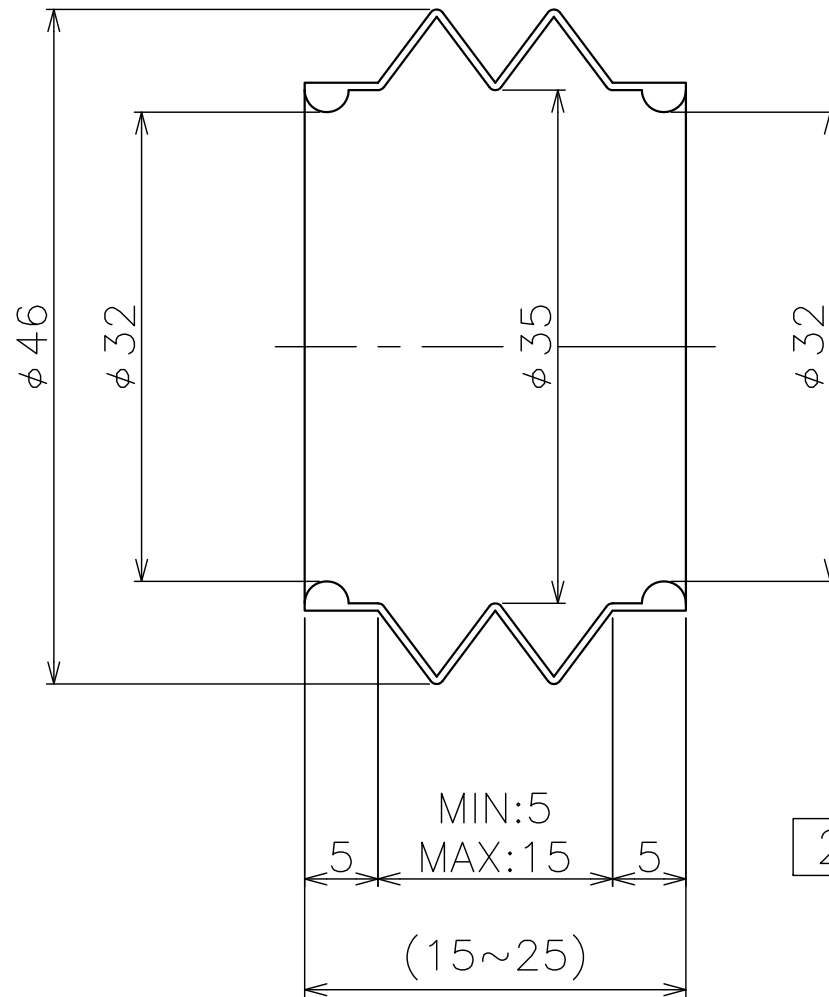

材質

- CR (標準)
- EPDM
- NBR
- FKM (フッ素ゴム)

名称	丸型ジャバラ 成形品
図面番号	MC-71

株式会社 長谷川ジャバラ

TEL: 03-5811-7157 FAX: 03-3806-4413
Mail: hasegawajb@hasegawa-jyabara.com

MC-75

2山

材質