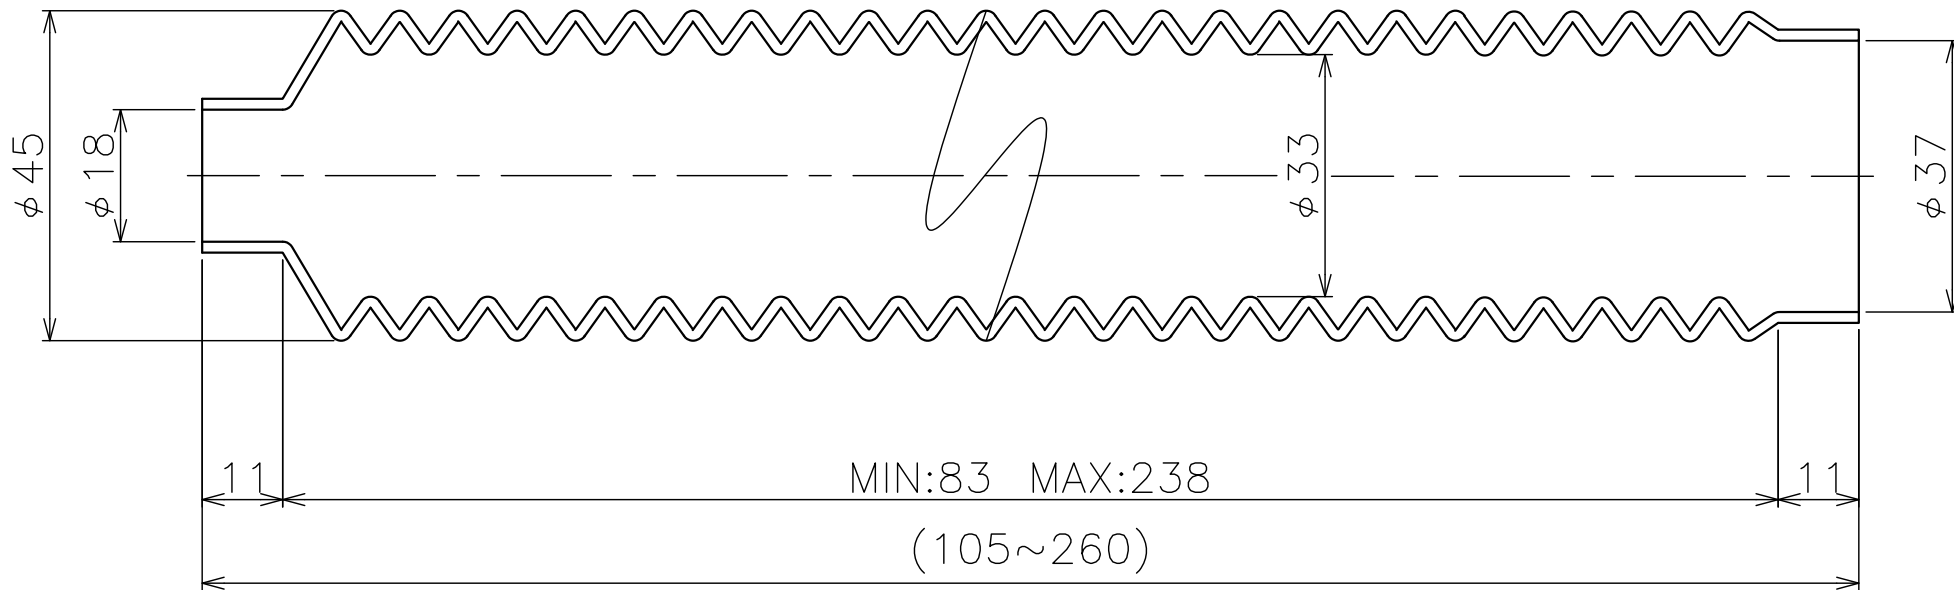

MC-1575

6山

材質

- CR (標準)
- EPDM
- NBR
- FKM (フッ素ゴム)

名称	丸型ジャバラ 成形品
図面番号	MC-1575

株式会社 長谷川ジャバラ

TEL: 03-5811-7157 FAX: 03-3806-4413
Mail: hasegawajb@hasegawa-jyabara.com

MC-69