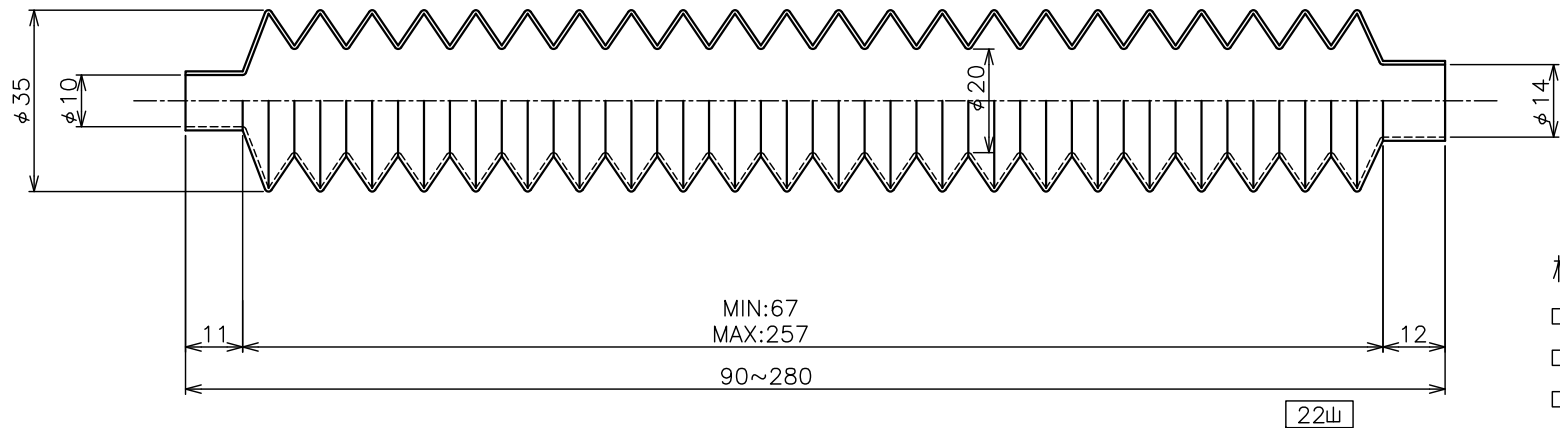

名称	丸型ジャバラ 成形品
図面番号	MC-28

株式会社 長谷川ジャバラ

TEL: 03-5811-7157 FAX: 03-3806-4413
Mail: hasegawajb@hasegawa-jyabara.com

MC-70

材質

- CR (標準)
- EPDM
- NBR
- FKM (フッ素ゴム)

名称	丸型ジャバラ 成形品
図面番号	MC-70

株式会社 長谷川ジャバラ