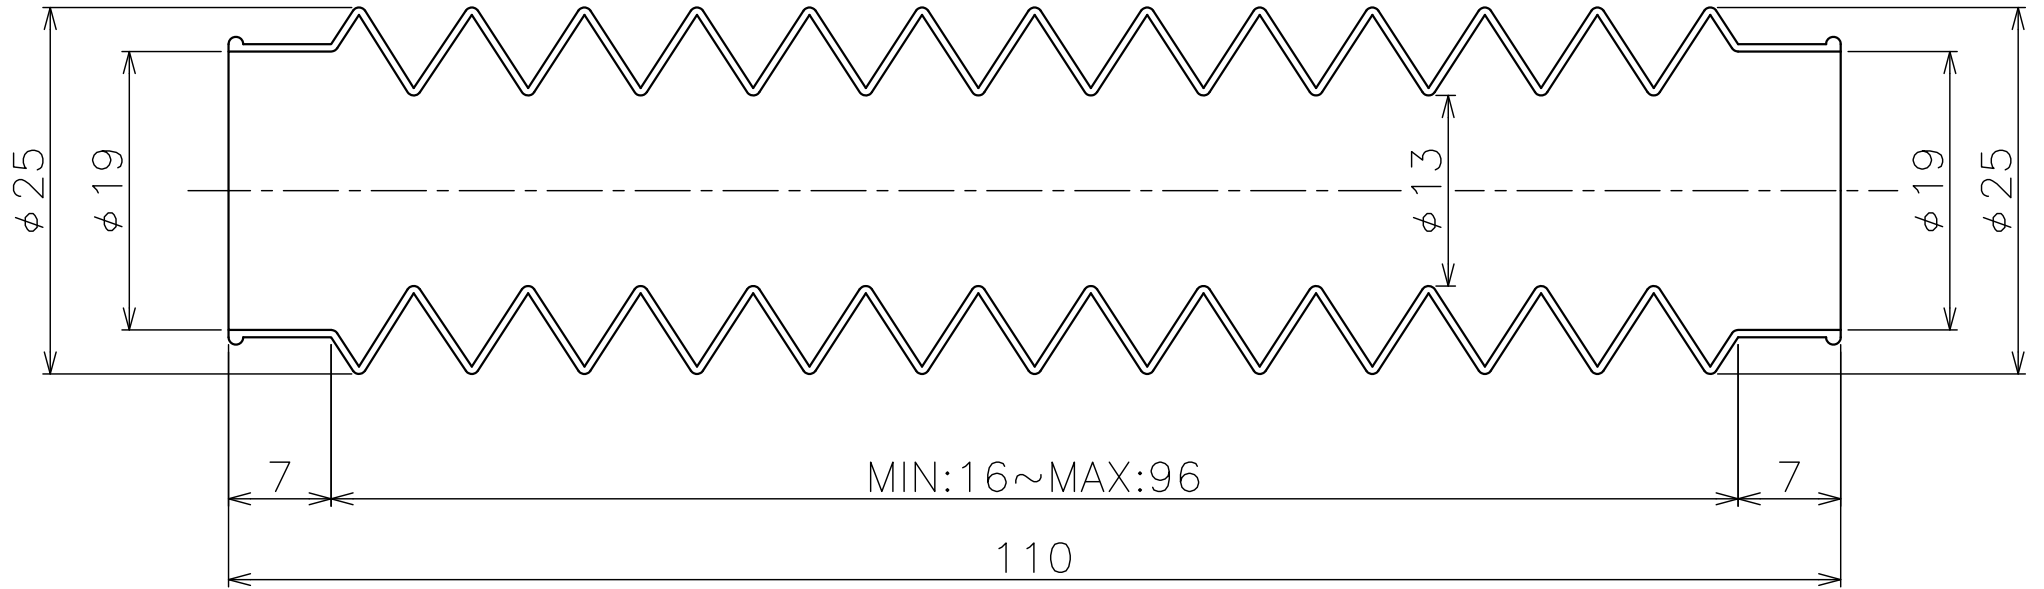

MC-48

13山

材質

- ☐ CR (標準)
- ☐ EPDM
- ☐ NBR
- ☐ FKM (フッ素ゴム)

名称	丸型ジャバラ 成形品	株式会社 長谷川ジャバラ
図面番号	MC-48	
		TEL: 03-5811-7157 FAX: 03-3806-4413 Mail: hasegawajb@hasegawa-jyabara.com