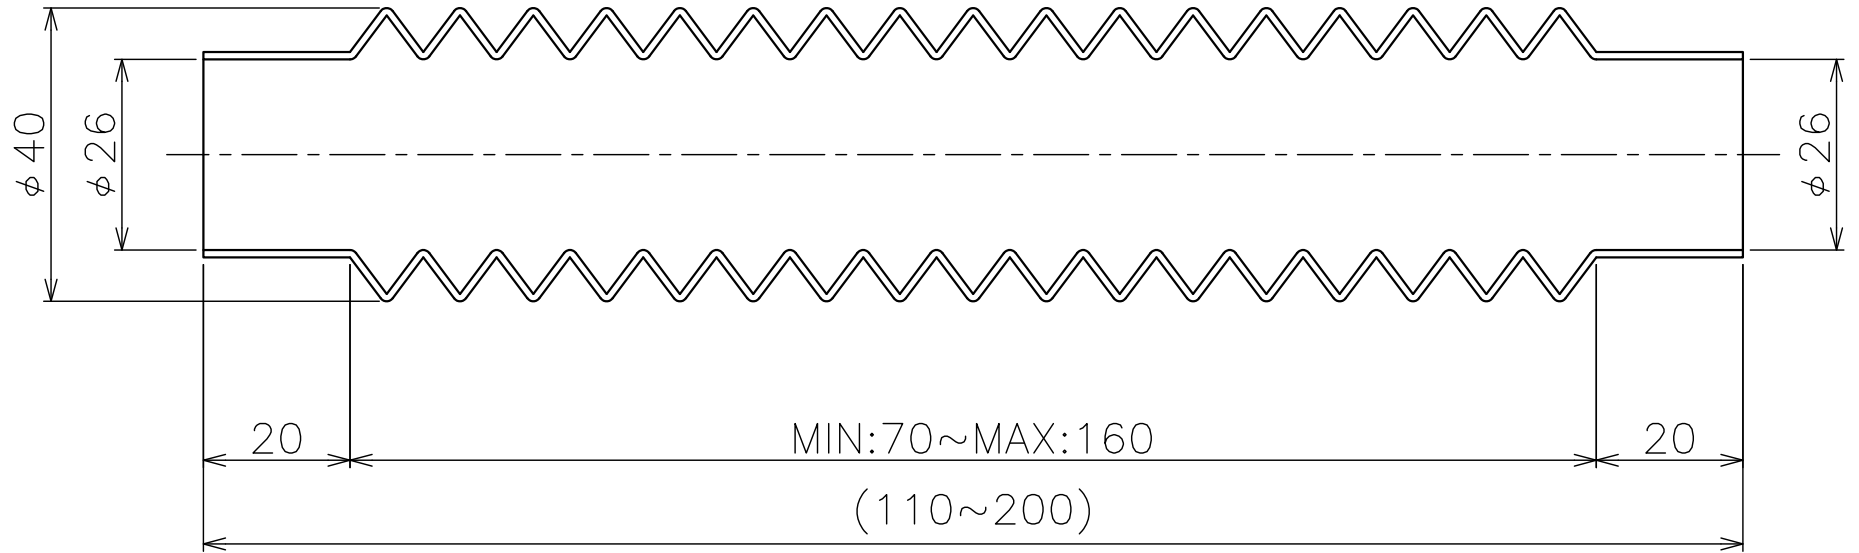

MC-41

17山

材質

- ☐ CR (標準)
- ☐ EPDM
- ☐ NBR
- ☐ FKM (フッ素ゴム)

名称	丸型ジャバラ 成形品
図面番号	MC-41

株式会社 長谷川ジャバラ

TEL: 03-5811-7157 FAX: 03-3806-4413
Mail: hasegawajb@hasegawa-jyabara.com