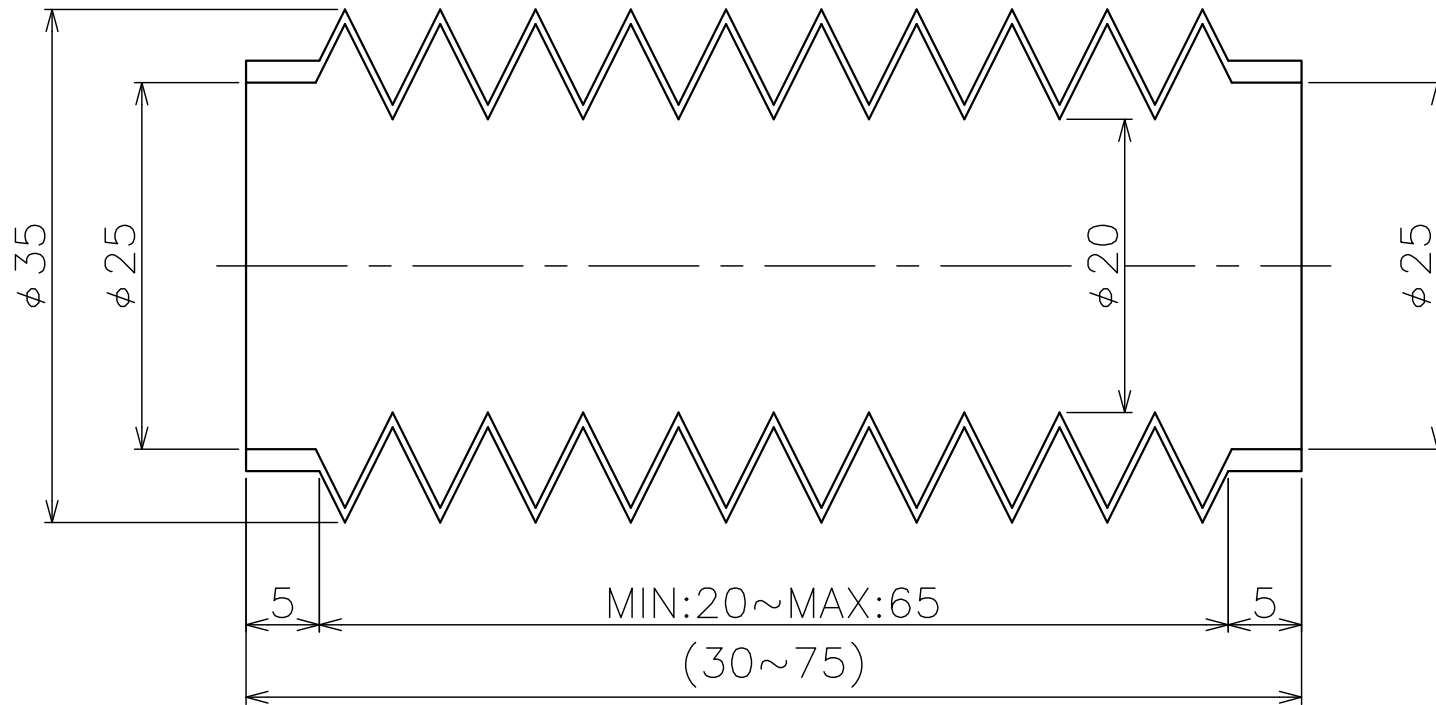

名称	丸型ジャバラ 成形品
図面番号	MC-26

株式会社 長谷川ジャバラ

TEL: 03-5811-7157
FAX: 03-3806-4413

Mail: hasegawajb@tcn-catv.ne.jp

MC-28

10山

材質

- CR (標準)
- EPDM
- NBR
- FKM (フッ素ゴム)