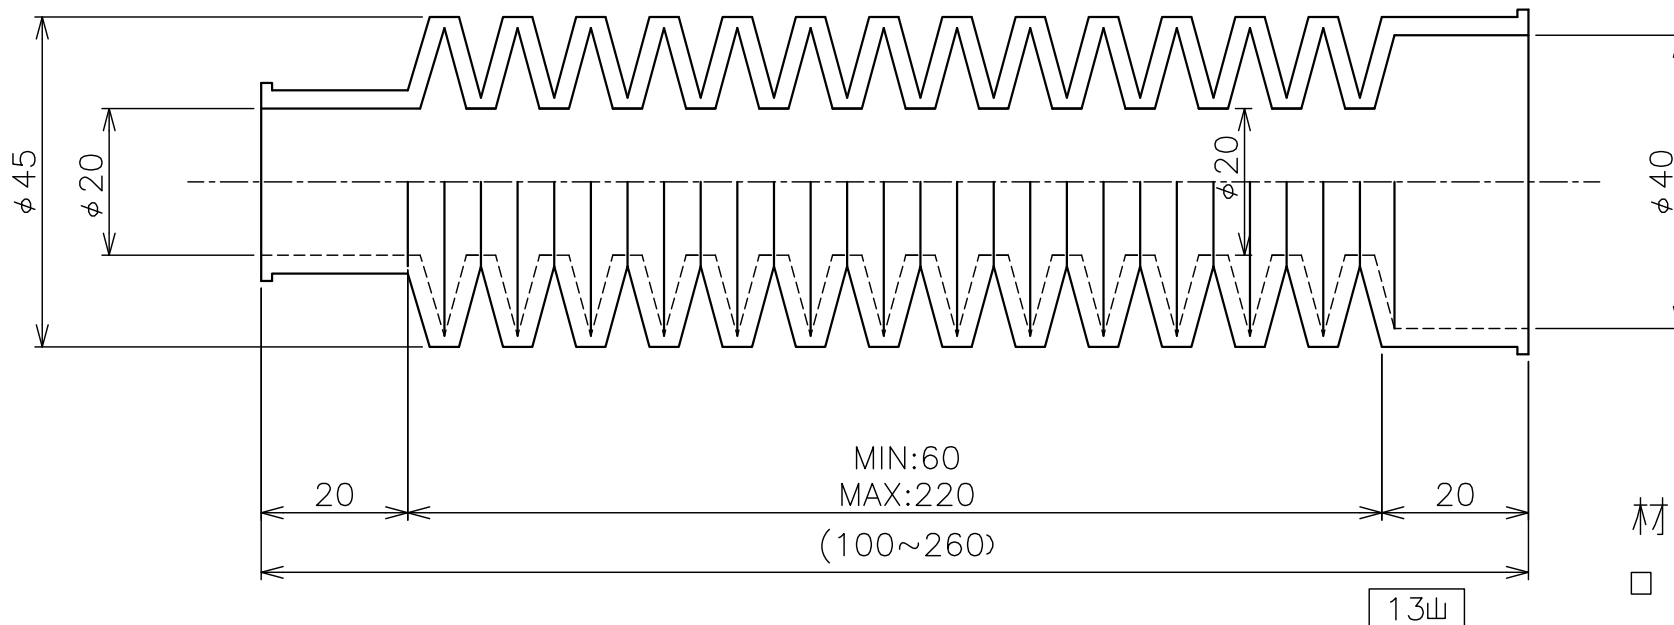

MC-48

13山

材質

- CR (標準)
- EPDM
- NBR
- FKM (フッ素ゴム)

名称	丸型ジャバラ 成形品	 株式会社 長谷川ジャバラ
図面番号	MC-48	
		TEL: 03-5811-7157 FAX: 03-3806-4413 Mail: hasegawajb@hasegawa-jyabara.com

MC-26

材質

- CR (標準)
- EPDM
- NBR
- FKM (フッ素ゴム)