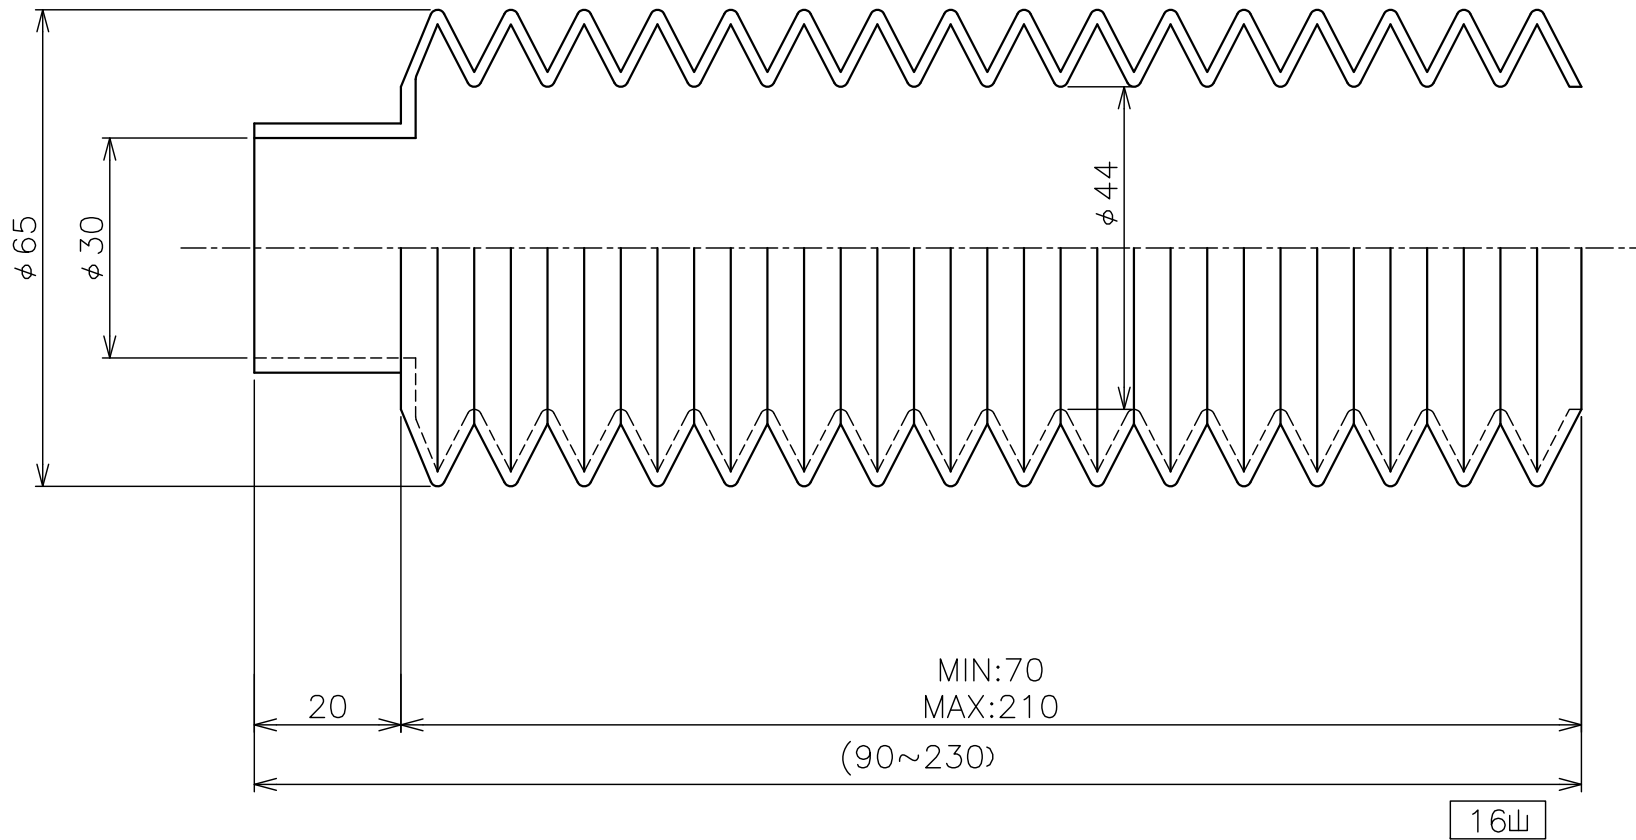

名称	丸型ジャバラ 成形品
図面番号	MC-65

株式会社 長谷川ジャバラ

TEL: 03-5811-7157
FAX: 03-3806-4413

Mail: hasegawajb@tcn-catv.ne.jp

MC-66

材質

- CR (標準)
- EPDM
- NBR
- FKM (フッ素ゴム)

名称	丸型ジャバラ 成形品
図面番号	MC-66