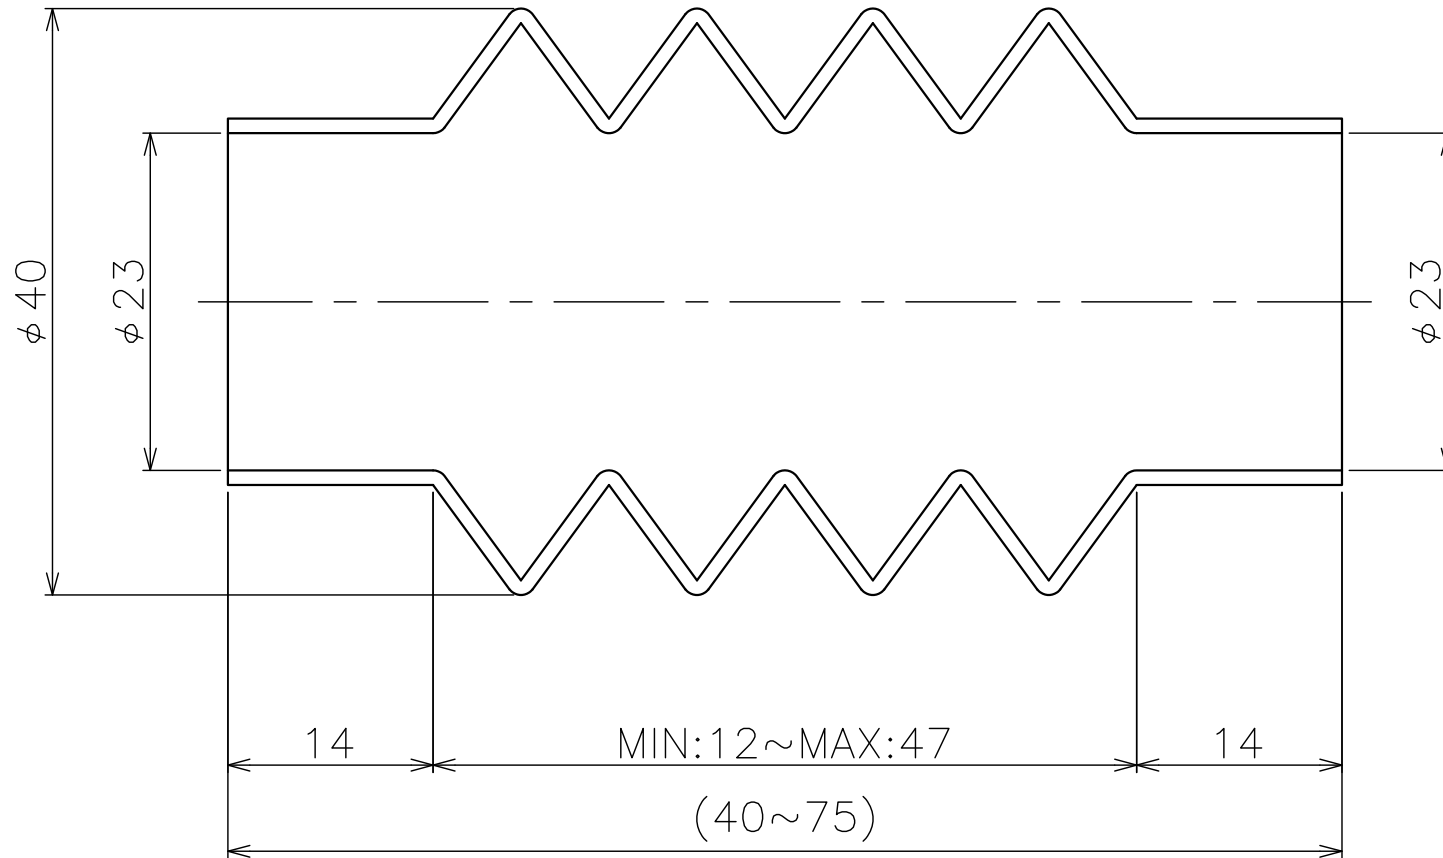

MC-81

4山

材質

- ☐ CR (標準)
- ☐ EPDM
- ☐ NBR
- ☐ FKM (フッ素ゴム)

名称	丸型ジャバラ 成形品
図面番号	MC-81

株式会社 長谷川ジャバラ

TEL: 03-5811-7157 FAX: 03-3806-4413
Mail: hasegawajb@hasegawa-jyabara.com