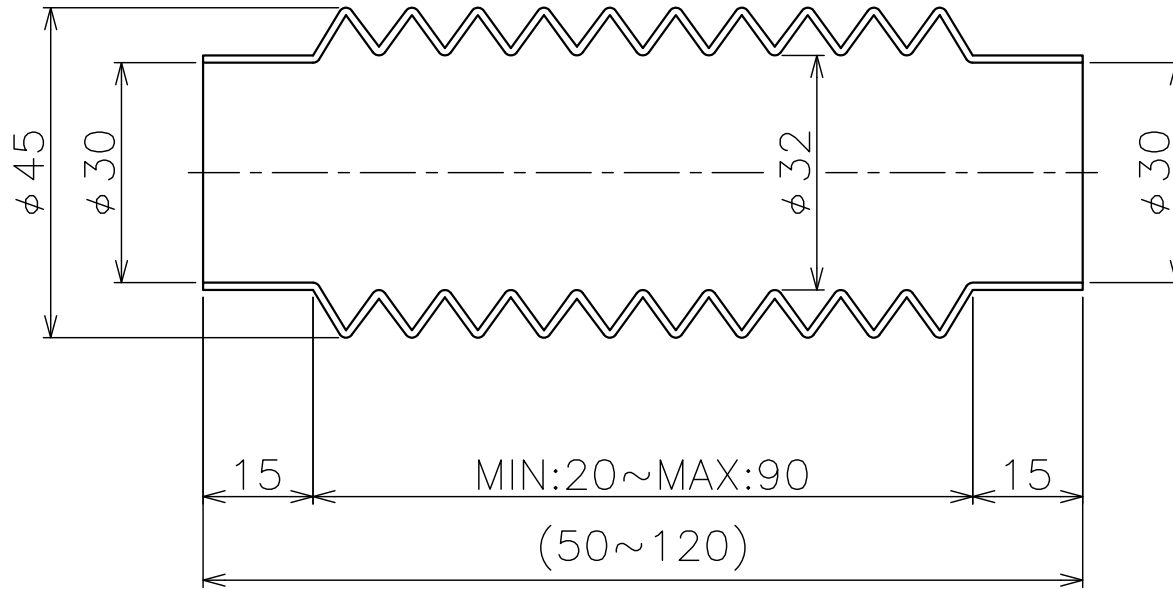

MC-60

10山

材質

- ☐ CR (標準)
- ☐ EPDM
- ☐ NBR
- ☐ FKM (フッ素ゴム)

名称	丸型ジャバラ 成形品
図面番号	MC-60

株式会社 長谷川ジャバラ

TEL: 03-5811-7157 FAX: 03-3806-4413
Mail: hasegawajb@hasegawa-jyabara.com