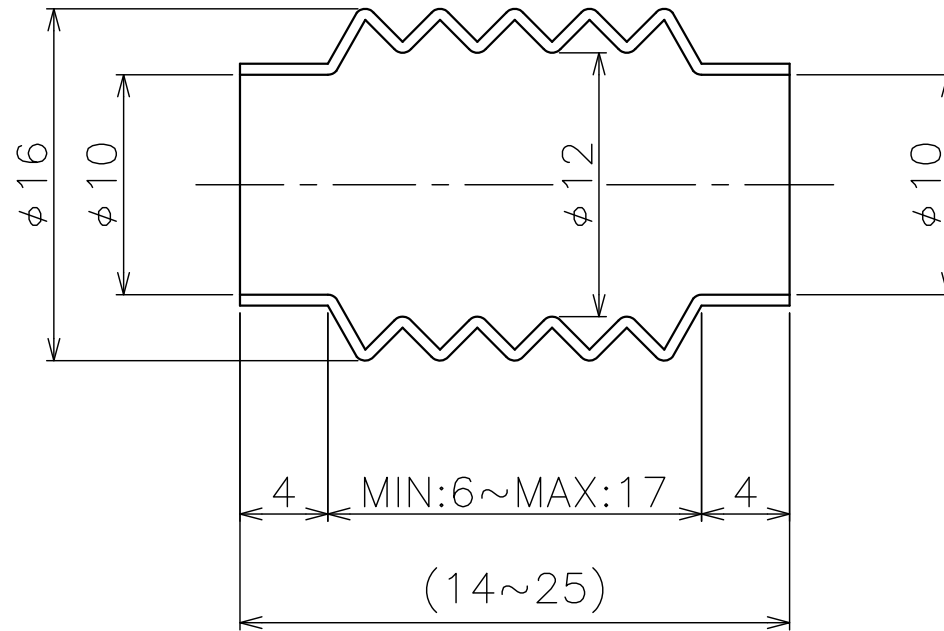

MC-054

8山

材質

- CR (標準)
- EPDM
- NBR
- FKM (フッ素ゴム)

名称	丸型ジャバラ 成形品
図面番号	MC-054

株式会社 長谷川ジャバラ

TEL: 03-5811-7157 FAX: 03-3806-4413
Mail: hasegawajb@hasegawa-jyabara.com

MC-61