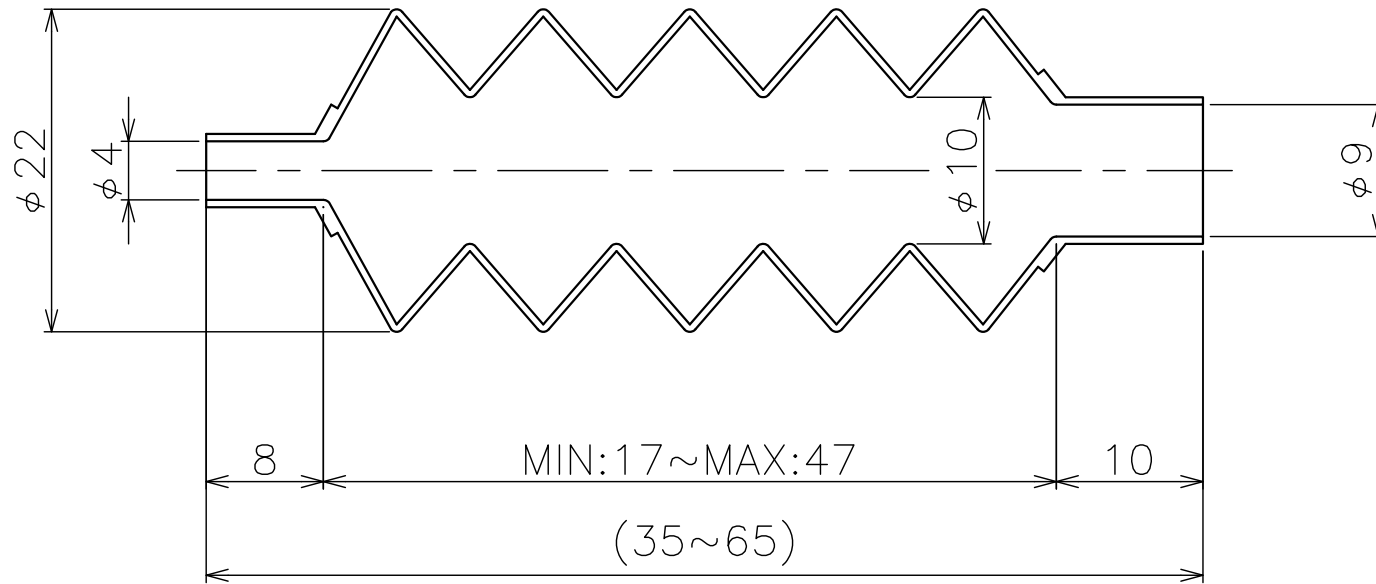

名称	丸型ジャバラ 成形品
図面番号	MC-44

株式会社 長谷川ジャバラ

TEL: 03-5811-7157 FAX: 03-3806-4413
Mail: hasegawajb@hasegawa-jyabara.com

MC-108

5山

材質

- CR (標準)
- EPDM
- NBR
- FKM (フッ素ゴム)

名称	丸型ジャバラ 成形品
図面番号	MC-108