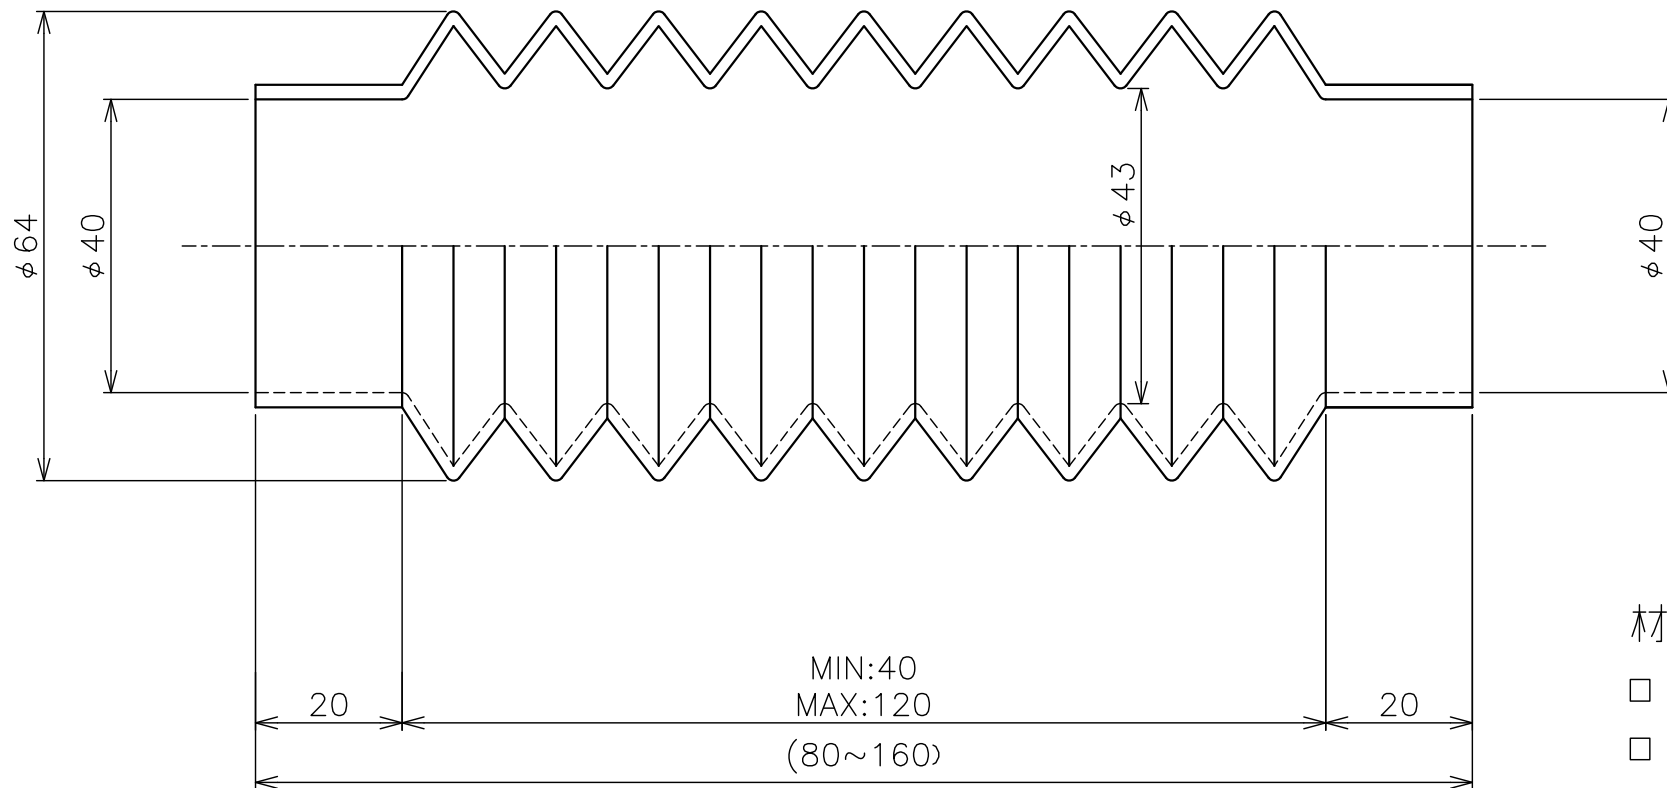

- CR (標準)
- EPDM
- NBR
- FKM (フッ素ゴム)

名称	丸型ジャバラ 成形品
図面番号	MC-75

株式会社 長谷川ジャバラ

TEL: 03-5811-7157 FAX: 03-3806-4413
Mail: hasegawajb@hasegawa-jyabara.com

MC-65

9山

材質

- CR (標準)
- EPDM
- NBR
- FKM (フッ素ゴム)