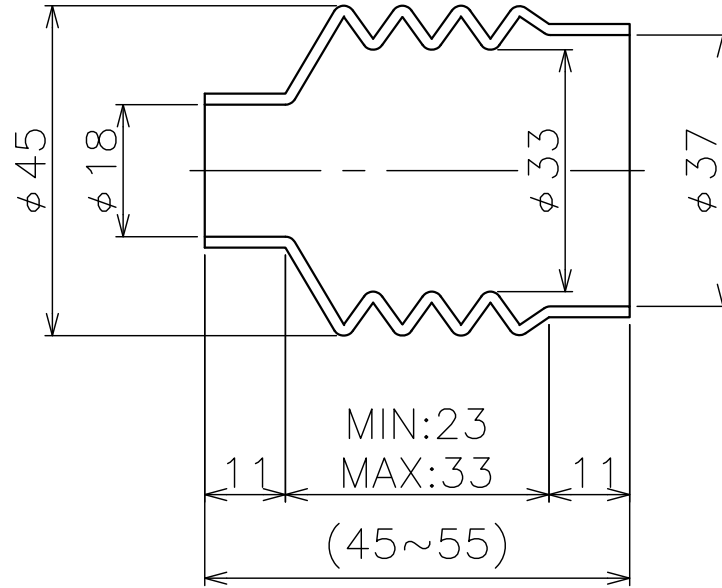

?山

材質

- CR (標準)
- EPDM
- NBR
- FKM (フッ素ゴム)

名称	丸型ジャバラ 成形品
図面番号	MC-69

株式会社 長谷川ジャバラ

TEL: 03-5811-7157 FAX: 03-3806-4413
Mail: hasegawajb@hasegawa-jyabara.com

MC-71

4山