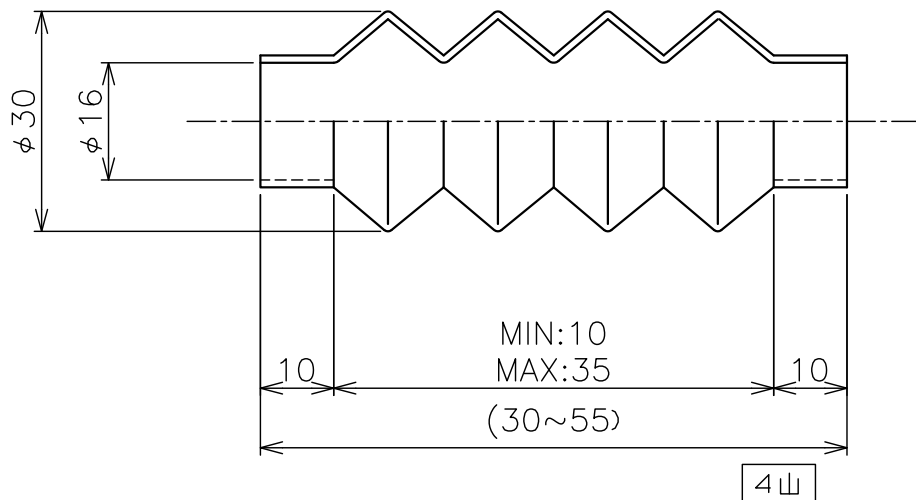

MC-58

材質

- ☐ CR (標準)
- ☐ EPDM
- ☐ NBR
- ☐ FKM (フッ素ゴム)

名称	丸型ジャバラ 成形品
図面番号	MC-58

株式会社 長谷川ジャバラ

TEL: 03-5811-7157
FAX: 03-3806-4413
Mail: hasegawajb@tcn-catv.ne.jp