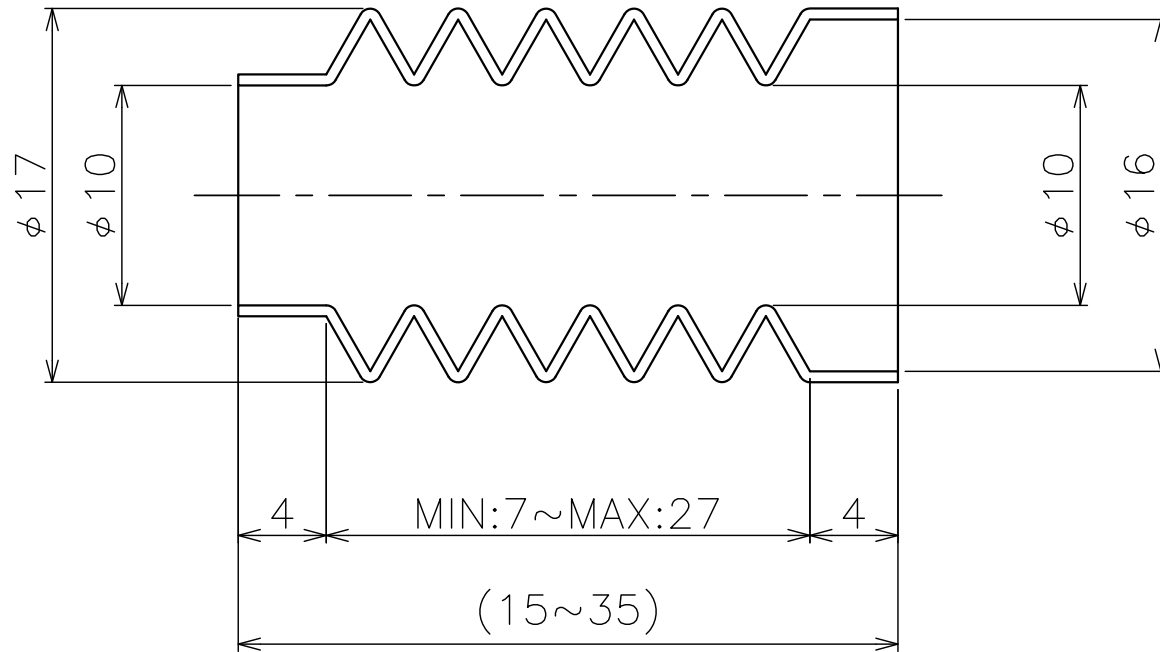

- CR (標準)
- EPDM
- NBR
- FKM (フッ素ゴム)

名称	丸型ジャバラ 成形品
図面番号	MC-59

株式会社 長谷川ジャバラ

TEL: 03-5811-7157 FAX: 03-3806-4413
 Mail: hasegawajb@hasegawa-jyabara.com

MC-44

5山

材質

- CR (標準)
- EPDM
- NBR
- FKM (フッ素ゴム)