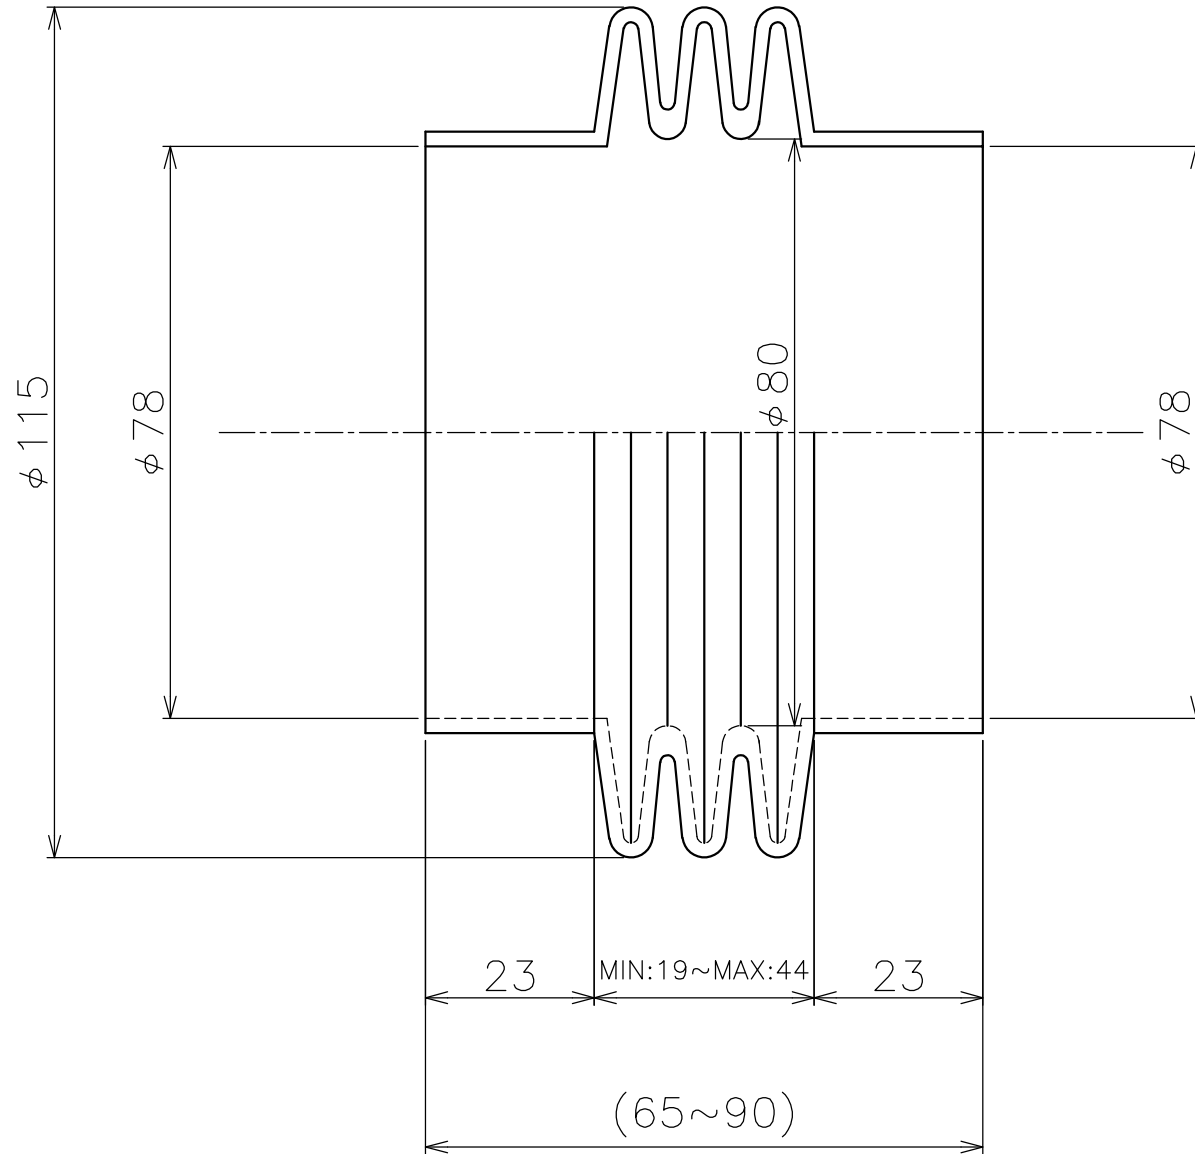

MC-29

3山

材質

- CR (標準)
- EPDM
- NBR

名称	丸型ジャバラ 成形品
図面番号	MC-29

長谷川ジャバラ

TEL: 03-5811-7157 FAX: 03-3806-4413  
 Mail: hasegawajb@hasegawa-jyabara.com