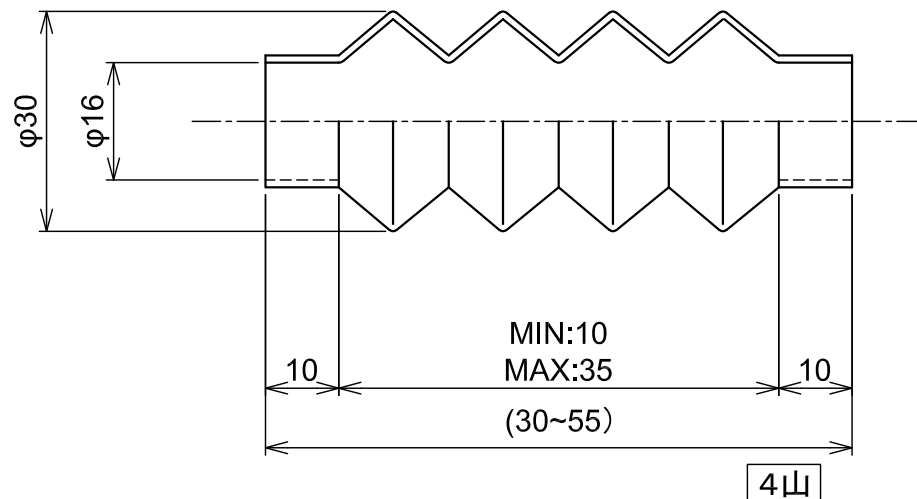

- CR(標準)
- EPDM
- NBR
- FKM(フッ素ゴム)

6山

名称	丸型ジャバラ 成形品
図面番号	MC-116

TEL: 03-5811-7157 FAX: 03-3806-4413
Mail: hasegawajb@hasegawa-iyabara.com

MC-58

材質

- CR(標準)
- EPDM
- NBR
- FKM(フッ素ゴム)

名称