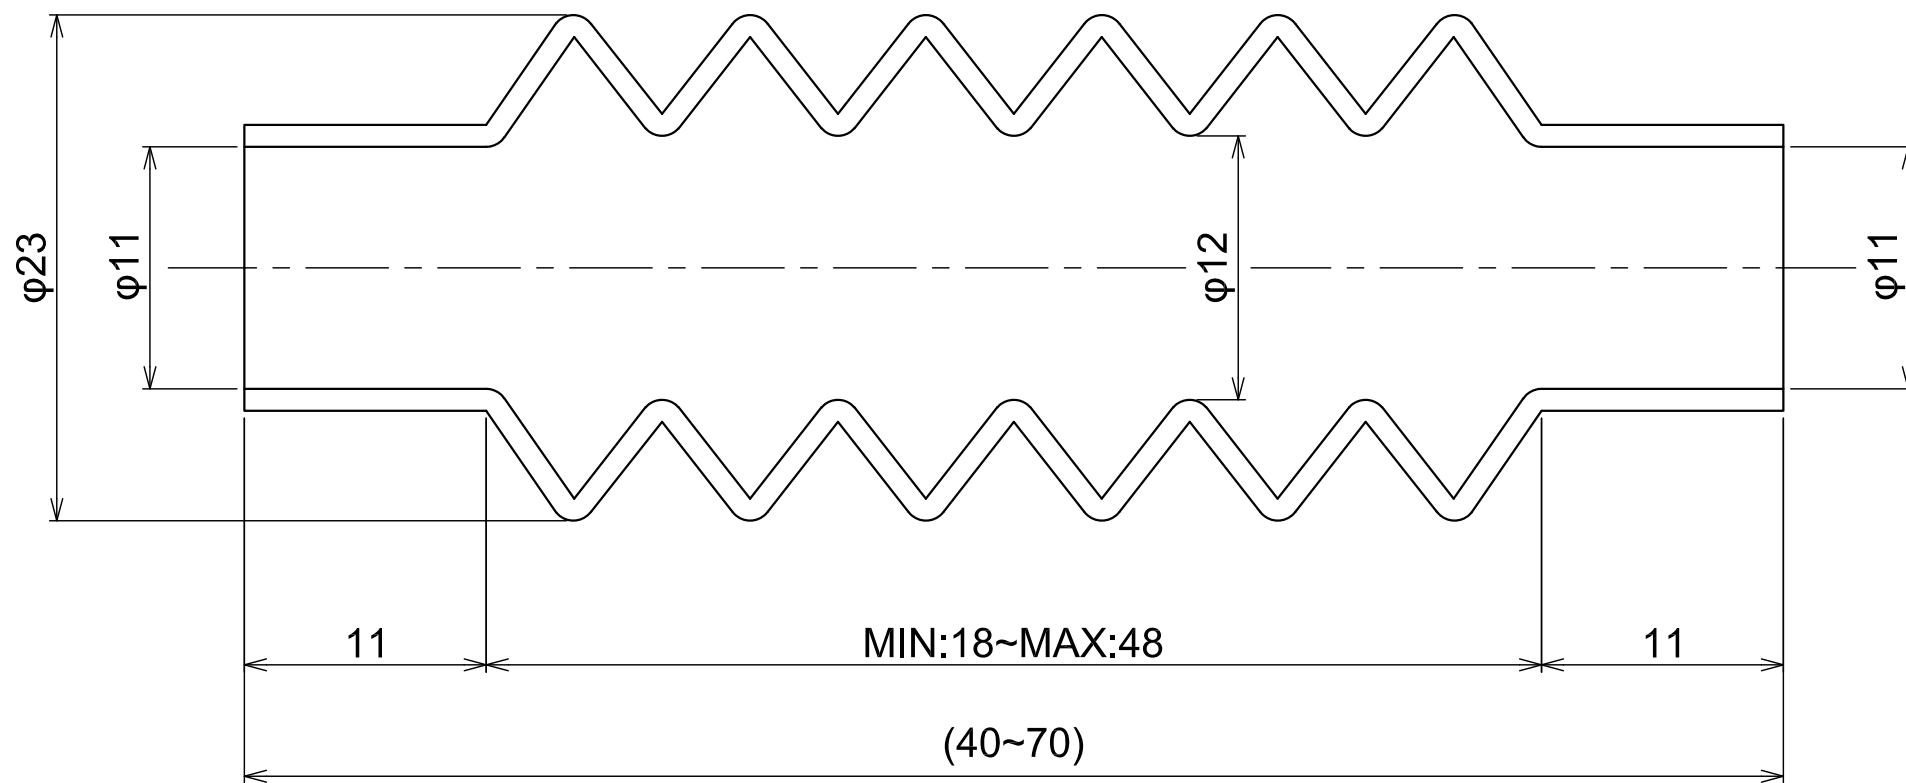

MC-054

8山

材質

- CR(標準)
- EPDM
- NBR
- FKM(フッ素ゴム)

名称
丸型ジャバラ 成形品
図面番号
MC-054

TEL: 03-5811-7157 FAX: 03-3806-4413
Mail: hasegawajb@hasegawa-jyabara.com

MC-116

材質

- CR(標準)
- EPDM
- NBR
- FKM(フッ素ゴム)

6山

名称	丸型ジャバラ 成形品
図面番号	MC-116

TEL: 03-5811-7157 FAX: 03-3806-4413
Mail: hasegawajb@hasegawa-iyabara.com

MC-58

材質

- CR(標準)
- EPDM
- NBR
- FKM(フッ素ゴム)

名称