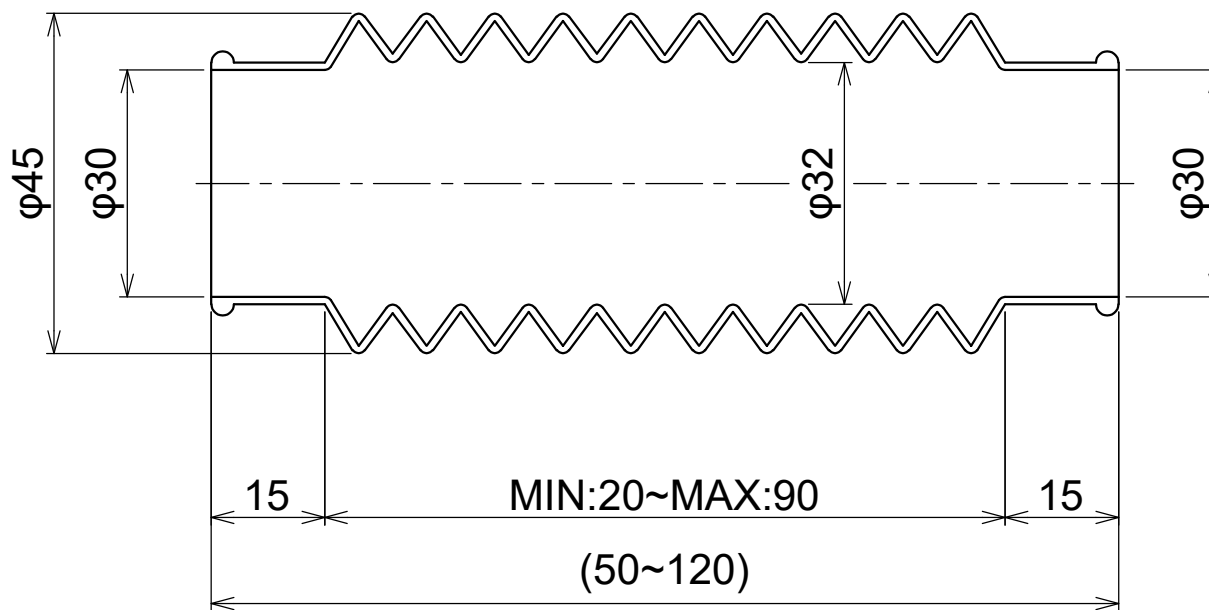

名称

丸型ジャバラ 成形品

図面番号

MC-5090

 **長谷川ジャバラ**

TEL: 03-5811-7157 FAX: 03-3806-4413
Mail: hasegawajb@hasegawa-jyabara.com

MC-60

10山