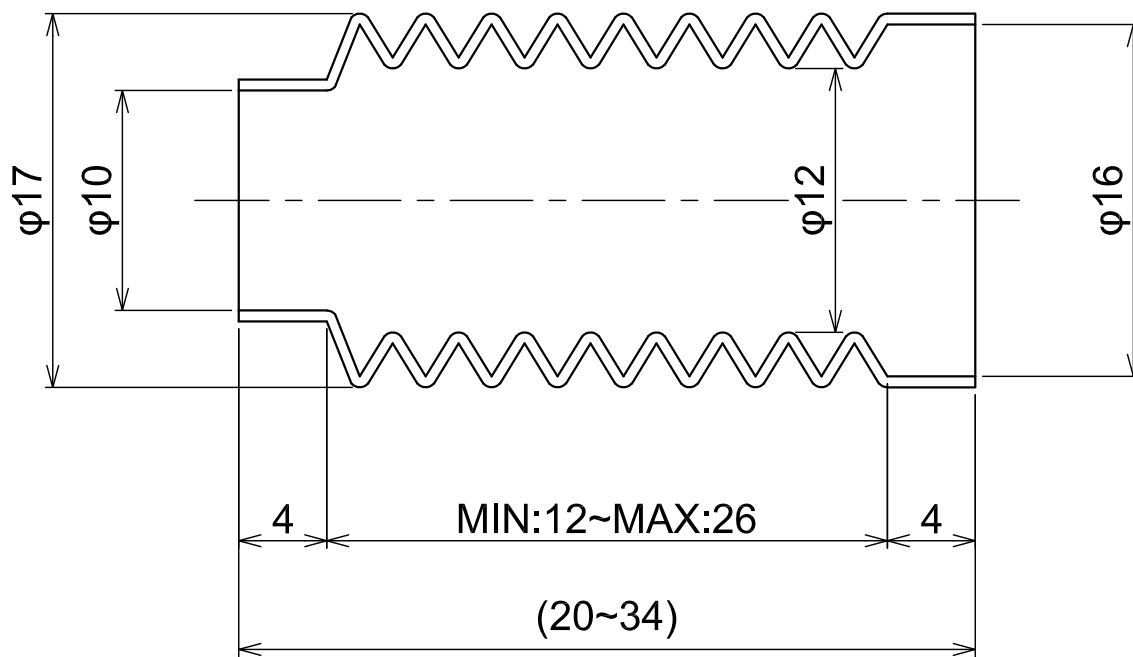

MC-054

8山

材質

- CR(標準)
- EPDM
- NBR
- FKM(フッ素ゴム)

名称
丸型ジャバラ 成形品
図面番号
MC-054

TEL: 03-5811-7157 FAX: 03-3806-4413
Mail: hasegawajb@hasegawa-jyabara.com

MC-116

材質