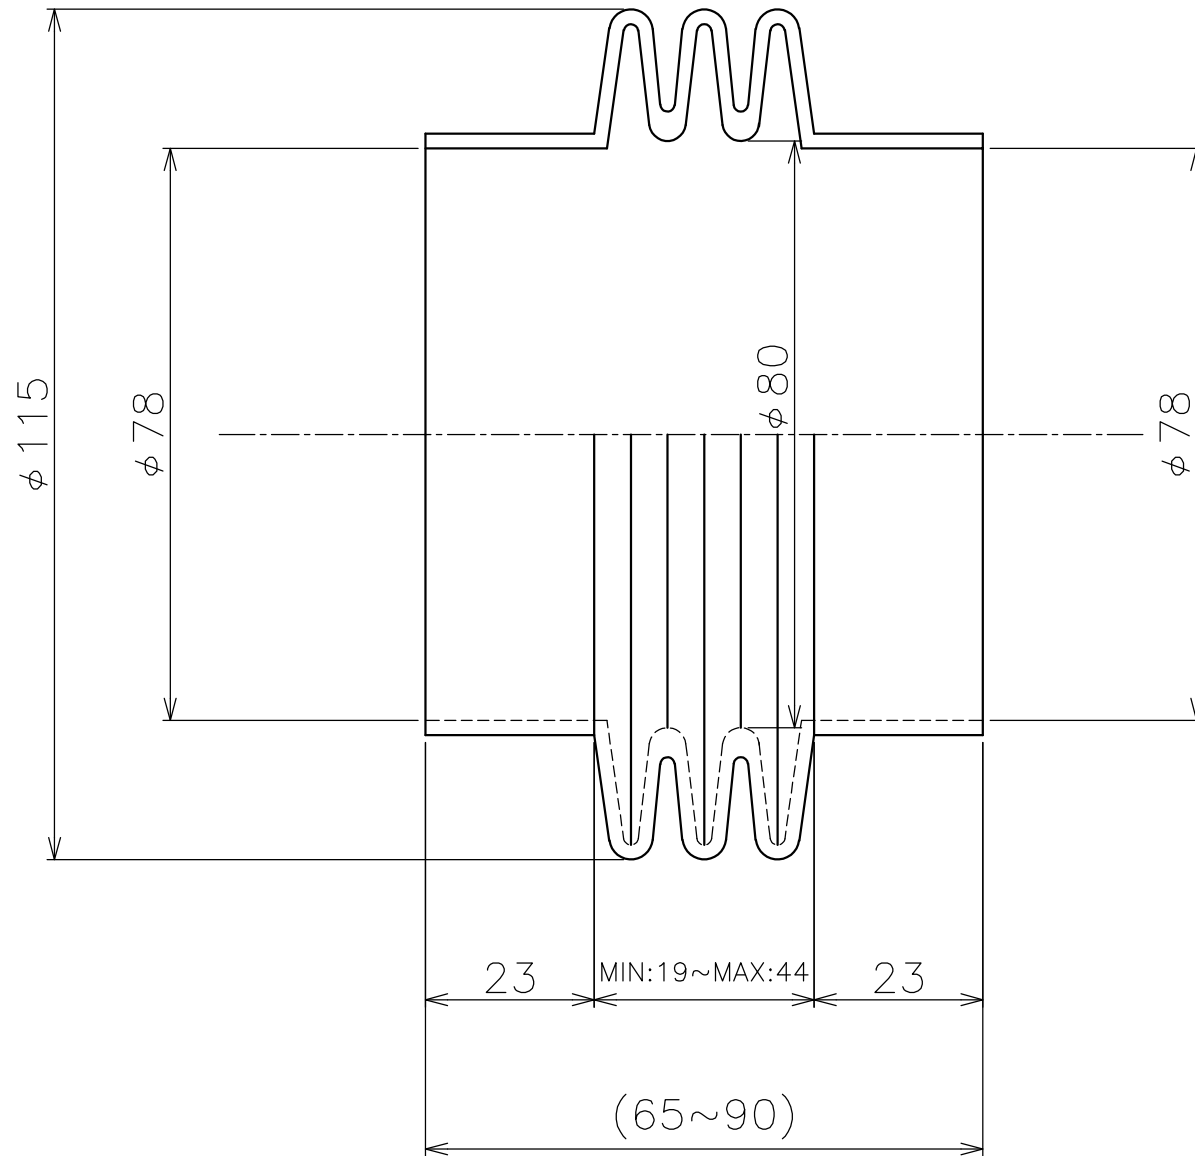

MC-29

3山

材質

- ☐ CR (標準)
- ☐ EPDM
- ☐ NBR

名称	丸型ジャバラ 成形品
図面番号	MC-29

TEL: 03-5811-7157 FAX: 03-3806-4413
Mail: hasegawajb@hasegawa-jyabara.com