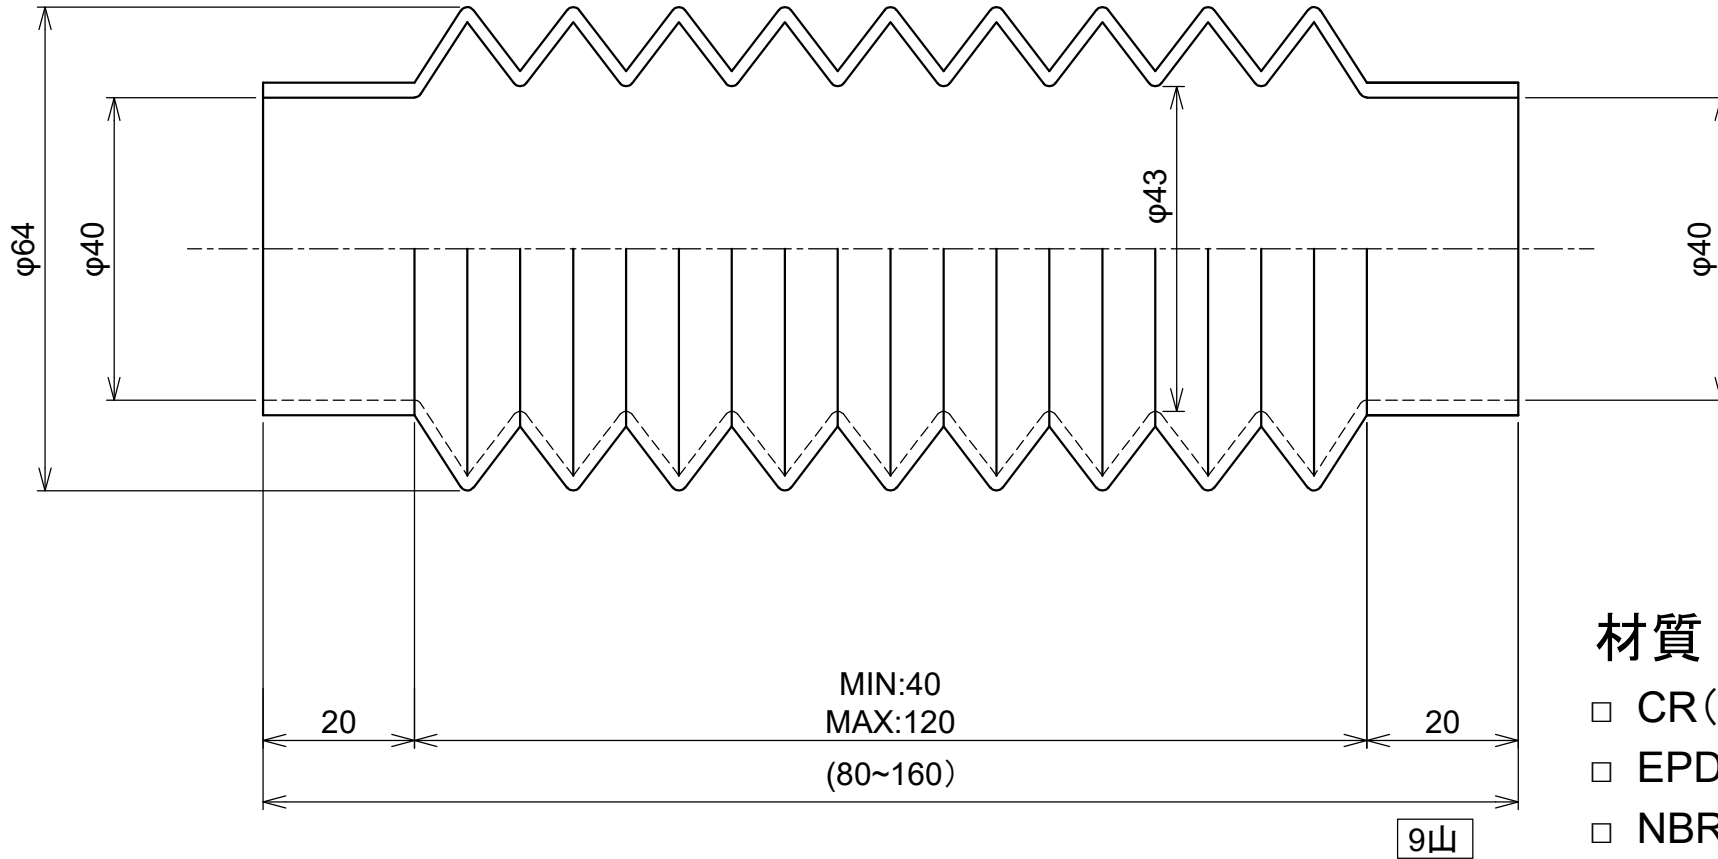

MC-65

材質

- ☐ CR(標準)
- ☐ EPDM
- ☐ NBR
- ☐ FKM(フッ素ゴム)
- ☐ シリコンゴム(半透明色)

名称

丸型ジャバラ 成形品

図面番号

MC-65

長谷川ジャバラ

TEL: 03-5811-7157 FAX: 03-3806-4413

Mail: hasegawajb@hasegawa-jyabara.com