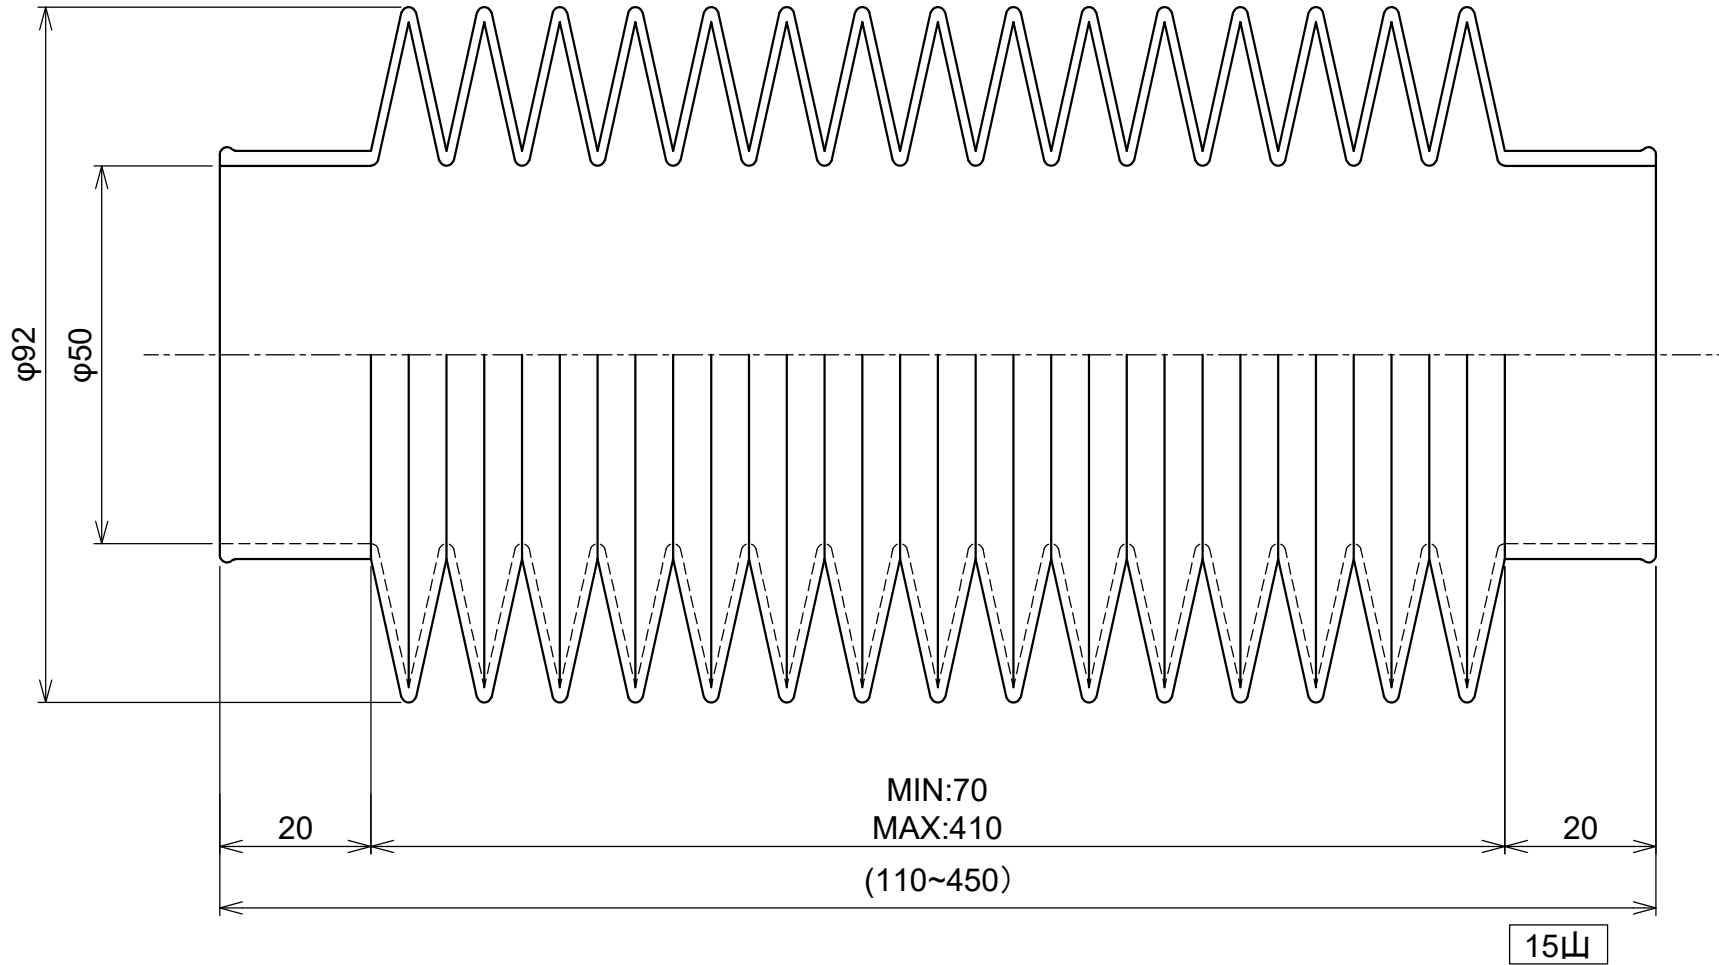

丸型ジャバラ 成形品

図面番号

MC-58

 長谷川ジャバラ

TEL: 03-5811-7157 FAX: 03-3806-4413
Mail: hasegawajb@hasegawa-iyabara.com

MC-5090

材質

- CR(標準)
- EPDM
- NBR